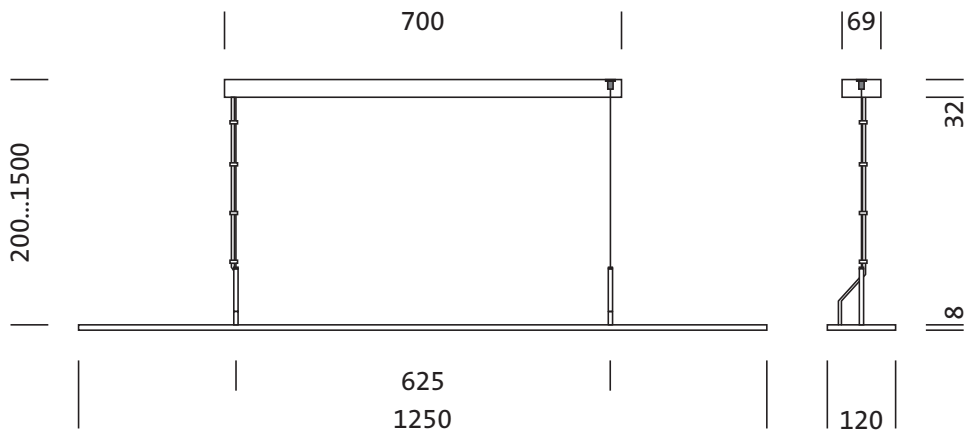

Montage

- Montageart, Montageort: abgehängte Montage, an der Seilabhängung, an der Decke
- Empfohlene Abhängehöhe: 0,2..1,5m

Elektrischer Anschluss

- Anschluss: Klemme, 3+2polig, max. 2,5mm²
- Nennspannung: 220..240V, 50/60Hz, AC

Abmessung, Gewicht

- Länge: 1250mm
- Breite: 120mm
- Höhe: 8mm
- Gewicht: 1,8kg

Lebensdauer

- Bemessungslebensdauer: 50000h (L80/B50) bei UT = 25°C

Bestell-Nr.: 5MB251DL30830 | **GTIN (EAN):** 4052899488816

Maße: Arkt21Off-Leu,LED,4050lm830,DALI,dir/ind

Bestell-Nr.: 5MB251DL30830 | **GTIN (EAN):** 4052899488816

Planungsdaten: Arkt21Off-Leu,LED,4050lm830,DALI,dir/ind

5MB251DL30830: 1x LED
3000K / CRI ≥ 80

4052899488816