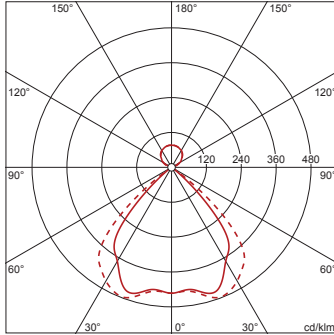

Arktika® 21, Office-Leuchte, primäre Entblendung mit Wabenraster, aus Kunststoff, Alu bedampft, hochglänzend, Lichtaustritt: direkt/indirekt strahlend, primäre Lichtcharakteristik: symmetrisch, Montageart: abgehängte Montage, LED, Bemessungslichtstrom: 4.050lm, Lichtausbeute: 120lm/W, Lichtfarbe: 830, Farbtemperatur: 3000K, Vorschaltgerät: EVG-DALI, mit Klemme, 3+2polig, max. 2,5mm², Netzanschluss: 220..240V, AC, 50/60Hz, Bemessungsleistung: 34W, Gehäuse, aus Aluminium, pulverbeschichtet, verkehrsweiß (RAL 9016), 1längig, Länge: 1.250mm, Breite: 120mm, Höhe: 8mm, Schutzart (gesamt): IP20, Schutzklasse (gesamt): SK II (Schutzisoliert), Prüfzeichen: CE, ENEC, VDE, Verpackungseinheit: 1 Stück

4052899488816
5MB251DL30830

LED 3000K / CRI ≥ 80   Φ_h 4050 lm

Bestückung: LED
Gew. (kg): 1,8
GTIN (EAN): 4052899488816