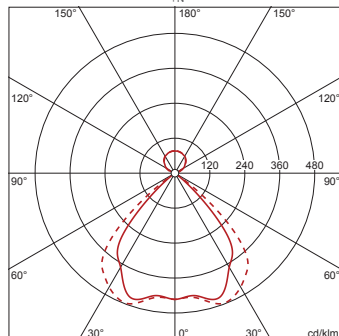

Bestell-Nr.: 5MB251DL30830 | **GTIN (EAN):** 4052899488816

Planungsdaten: Arkt21Off-Leu,LED,4050lm830,DALI,dir/ind

5MB251DL30830: 1x LED
3000K / CRI ≥ 80

4052899488816

5MB251DL30830

LED 3000K / CRI ≥ 80 ϕ_N 4050 lm

ϕ_d 79% ϕ_t 21%

Leuchtdichten (cd/m²)

	C 0/180	C 90/270
L₈₀	199	300
L₇₀	269	273
L₆₅	334	312

UGR 18,2 18,7

X 4H Y 8H ρ 70/50/20 S 0,25H

Anzahl Leuchten im Raum

Reflexionsgrad 70/50/20

Em(x)	100		200		500	
Lh(m)	2,5	3,0	2,5	3,0	2,5	3,0
20 m²	0,6	0,7	1,3	1,5	3,2	3,7
30 m²	1,1	1,2	2,2	2,4	5,4	5,9
40 m²	1,4	1,5	2,7	3,0	6,8	7,5
50 m²	1,7	1,8	3,3	3,6	8,3	9,0
75 m²	2,5	2,6	5,0	5,3	13	13
100 m²	3,2	3,4	6,4	6,8	16	17
500 m²	15	16	30	31	76	78

Wartungsfaktor 0,8

Rh = Lh + 0,5 m

Bei der Ausführungsplanung zur Elektroinstallation ist zwingend die Montageanleitung zu beachten (zu finden unter www.siteco.com)

Toleranzen bezogen auf thermische, elektrische und photometrische Daten entsprechend IEC 62722

Stand 08.09.2023 - Änderungen und Irrtümer vorbehalten - Vergewissern Sie sich, dass Sie immer den neuesten Stand verwenden -