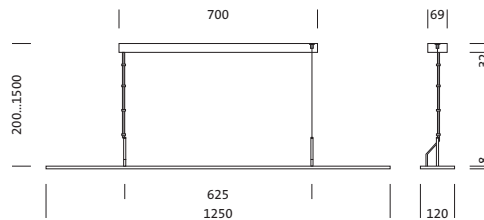

Bestell-Nr.: 5MB251DL30830 | **GTIN (EAN):** 4052899488816

Produktbeschreibung: Arktika® 21 Off-Leu, LED, 4050lm 830, DALI, dir/ind

Arktika® 21, Office-Leuchte, primäre Entblendung mit Wabenraster, aus Kunststoff, Alu bedampft, hochglänzend, Lichtaustritt: direkt/indirekt strahlend, primäre Lichtcharakteristik: symmetrisch, Montageart: abgehängte Montage, LED, Bemessungslichtstrom: 4.050lm, Lichtausbeute: 120lm/W, Lichtfarbe: 830, Farbtemperatur: 3000K, Vorschaltgerät: EVG-DALI, mit Klemme, 3+2polig, max. 2,5mm², Netzanschluss: 220..240V, AC, 50/60Hz, Bemessungsleistung: 34W, Gehäuse, aus Aluminium, pulverbeschichtet, verkehrsweiß (RAL 9016), 1längig, Länge: 1.250mm, Breite: 120mm, Höhe: 8mm, Schutzart (gesamt): IP20, Schutzklasse (gesamt): SK II (Schutzisoliert), Prüfzeichen: CE, ENEC, VDE, Verpackungseinheit: 1 Stück

4052899488816
5MB251DL30830

LED 3000K / CRI ≥ 80   Φ_h 4050 lm

Bestückung: LED
Gew. (kg): 1,8
GTIN (EAN): 4052899488816