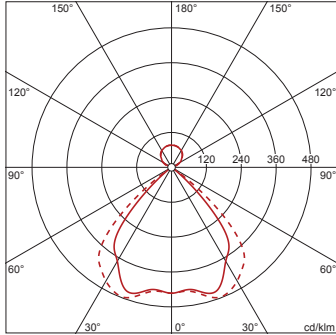

Arktika® 21, Office-Leuchte, primäre Entblendung mit Wabenraster, aus Kunststoff, Alu bedampft, hochglänzend, Lichtaustritt: direkt/indirekt strahlend, primäre Lichtcharakteristik: symmetrisch, Montageart: abgehängte Montage, LED, Bemessungslichtstrom: 4.400lm, Lichtausbeute: 131lm/W, Lichtfarbe: 840, Farbtemperatur: 4000K, Vorschaltgerät: EVG-DALI, mit Klemme, 3+2polig, max. 2,5mm², Netzanschluss: 220..240V, AC, 50/60Hz, Bemessungsleistung: 34W, Gehäuse, aus Aluminium, pulverbeschichtet, verkehrsweiß (RAL 9016), 1längig, Länge: 1.250mm, Breite: 120mm, Höhe: 8mm, Schutzart (gesamt): IP20, Schutzklasse (gesamt): SK II (Schutzisoliert), Prüfzeichen: CE, ENEC, VDE, Verpackungseinheit: 1 Stück

4052899488823
5MB251DL30840

LED 4000K / CRI ≥ 80   Φ_h 4400 lm

Bestückung: LED
Gew. (kg): 1,8
GTIN (EAN): 4052899488823