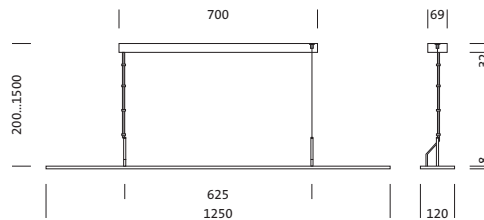

Bestell-Nr.: 5MB251DL30840 | **GTIN (EAN):** 4052899488823

Produktbeschreibung: Arktika® 21 Off-Leu, LED, 4400lm, DALI, dir/ind

Arktika® 21, Office-Leuchte, primäre Entblendung mit Wabenraster, aus Kunststoff, Alu bedampft, hochglänzend, Lichtaustritt: direkt/indirekt strahlend, primäre Lichtcharakteristik: symmetrisch, Montageart: abgehängte Montage, LED, Bemessungslichtstrom: 4.400lm, Lichtausbeute: 131lm/W, Lichtfarbe: 840, Farbtemperatur: 4000K, Vorschaltgerät: EVG-DALI, mit Klemme, 3+2polig, max. 2,5mm², Netzanschluss: 220..240V, AC, 50/60Hz, Bemessungsleistung: 34W, Gehäuse, aus Aluminium, pulverbeschichtet, verkehrsweiß (RAL 9016), 1längig, Länge: 1.250mm, Breite: 120mm, Höhe: 8mm, Schutzart (gesamt): IP20, Schutzklasse (gesamt): SK II (Schutzisoliert), Prüfzeichen: CE, ENEC, VDE, Verpackungseinheit: 1 Stück

4052899488823
5MB251DL30840

LED 4000K / CRI ≥ 80   Φ_h 4400 lm

Bestückung: LED
Gew. (kg): 1,8
GTIN (EAN): 4052899488823