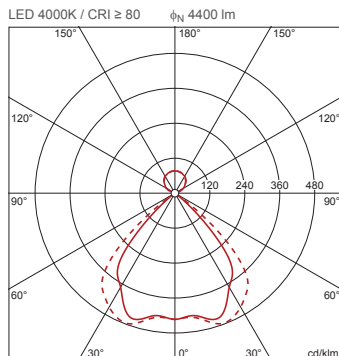

Bestell-Nr.: 5MB251DL30840 | **GTIN (EAN):** 4052899488823

Planungsdaten: Arkt21Off-Leu,LED,4400lm840,DALI,dir/ind

5MB251DL30840: 1x LED
4000K / CRI ≥ 80

4052899488823
5MB251DL30840

$\phi_{\downarrow}$ 79% $\phi_{\uparrow}$ 21%

Leuchtdichten (cd/m²)

	C 0/180	C 90/270
L₈₀	217	325
L₇₀	292	296
L₆₅	363	339

UGR 18,5   19

X 4H   Y 8H ρ 70/50/20   S 0,25H

Anzahl Leuchten im Raum

Reflexionsgrad 70/50/20

Em(lx)	100		200		500	
	Lh(m)	20 m²	Lh(m)	20 m²	Lh(m)	20 m²
2,5	3,0	2,5	3,0	2,5	3,0	
0,6	0,7	1,2	1,3	3,0	3,4	
1,0	1,1	2,0	2,2	5,0	5,4	
1,3	1,4	2,5	2,8	6,3	6,9	
1,5	1,7	3,0	3,3	7,6	8,3	
2,3	2,4	4,6	4,9	12	12	
2,9	3,1	5,9	6,3	15	16	
14	14	28	29	70	72	

Wartungsfaktor 0,8

Rh = Lh + 0,5 m