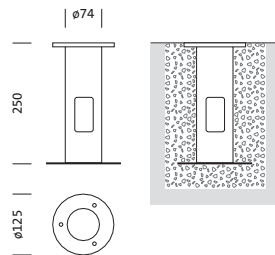

Bestell-Nr.: 5AA40007X | GTIN (EAN): 4039806849175

Produktbeschreibung: Erdstück,St,verz

Zubehör Gehäuse, für CL POLLER 60, CL POLLER 30, Erdstück, zylindrisch, aus Stahl, verzinkt, Länge: 250 mm, Verpackungseinheit: 1 Stück

Gew. (kg): 1,6
GTIN (EAN): 4039806849175

Bestell-Nr.: 5AA40007X | **GTIN (EAN):** 4039806849175

Technische Detailbeschreibung: Erdstück,St,verz

Kenndaten

- Produkttyp: Zubehör Gehäuse
- Produktname: CL POLLER 60, CL POLLER 30
- Bestell-Nr.: 5AA40007X

Material, Farbe

- Erdstück: Stahl, verzinkt, zylindrisch

Abmessung, Gewicht

- Länge: 250mm
- Gewicht: 1,6kg

Bestell-Nr.: 5AA40007X | GTIN (EAN): 4039806849175

Maße: Erdstück, St, verz