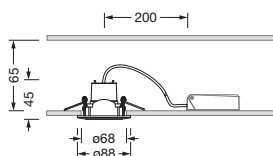

Bestell-Nr.: 51DT137A42A | **GTIN (EAN):** 4058352510032

Produktbeschreibung: Lun41Sp,Ø68,720lm840,0/1ws

Lunis 41, Spot, Downlight, Lichtaustritt: direkt strahlend, LED
Bemessungslichtstrom: 720lm, Lichtfarbe: 840, Vorschaltgerät: EVG,
Netzanschluss: 230V, AC, 50/60Hz, Gehäuse, rund, aus Aluminium, lackiert,
verkehrsweiß (RAL 9016), Durchmesser: 88mm, Einbautiefe: 54mm, Schutzart
(gesamt): IP20, Schutzart (raumseitig): IP20, Schutzklasse (gesamt): SK II
(Schutzisoliert), Prüfzeichen: CE, zul. Umgebungstemperatur für Innenräume: -
20..+40°C, Verpackungseinheit: 1 Stück

IP 20

Bestückung: LED
Gew. (kg): 0,1
GTIN (EAN): 4058352510032