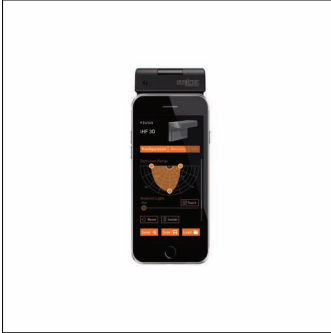

Bestell-Nr.: 59UC3RCA | GTIN (EAN): 4058352363713

Produktbeschreibung: SConFernb,BT

IR

SITECO Connect, Fernbedienung, Gehäuse, aus Kunststoff, schwarz, Länge: 115mm, Breite: 52mm, Höhe: 12m, Smart Remote, lokale Steuerung, Ausstattung: Master, Reichweite max. 15m (IR), nutzbar nur mit Smartphones und der passenden App "Steinel Smart Remote", dimmbar, Schutzart (gesamt): IP20, Prüfzeichen: CE, Verpackungseinheit: 1 Stück

#### **Kenndaten**

- Systemfamilie: SITECO Connect
- Produkttyp: Fernbedienung
- Produktname: SITECO Connect
- Bestell-Nr.: 59UC3RCA

#### **Material, Farbe**

- Gehäuse: Kunststoff, schwarz
- Farbangabe: schwarz