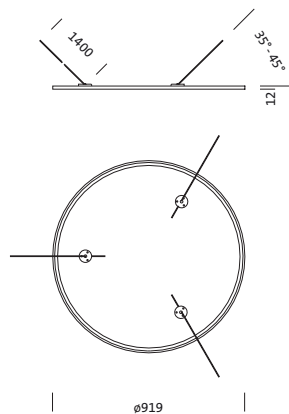

Bestell-Nr.: 5NW13993KB | **GTIN (EAN):** 4039806449740

Produktbeschreibung: SMI,900,Fresnel-Ref100,PMMA,Alu,gl

Spiegel-Werfer-Reflektor, für SITECO Mirrortec Indoor, Seilabhänger, Gehäuse, kreisförmig, aus Aluminium, lackiert, weißaluminium (RAL 9006), Fresnel Reflektor 100, aus PMMA, Alu bedampft, hochglänzend, Lichtpunkt-Zerlegung, Fresnelstruktur, Durchmesser: 900 mm

Gew. (kg): 4,8
GTIN (EAN): 4039806449740

Bestell-Nr.: 5NW13993KB | **GTIN (EAN):** 4039806449740

Technische Detailbeschreibung: SMI,900,Fresnel-Ref100,PMMA,Alu,gl

Kenndaten

- Produkttyp: Spiegel-Werfer-Reflektor
- Produktname: SITECO Mirrortec Indoor
- Bestell-Nr.: 5NW13993KB

Material, Farbe

- Seilabhängiger: Aluminium, lackiert, weißaluminium (RAL 9006), kreisförmig
- Gehäuse: Aluminium, lackiert, weißaluminium (RAL 9006), kreisförmig

Montage

- Montageart, Montageort: abgependelte Montage, an der Decke
- Anordnung: Einzelanordnung

Abmessung, Gewicht

- Durchmesser: 900mm
- Gewicht: 4,8kg

Bestell-Nr.: 5NW13993KB | GTIN (EAN): 4039806449740

Maße: SMI,900,Fresnel-Ref100,PMMA,Alu,gl