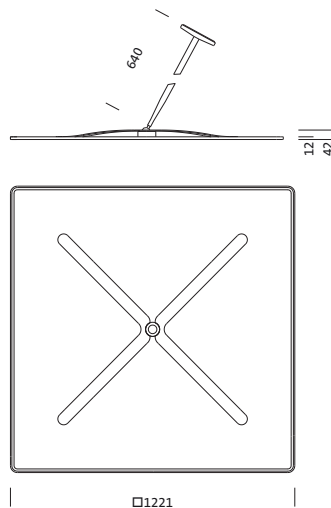

**Bestell-Nr.:** 5NW14091QC | **GTIN (EAN):** 4039806588586

**Produktbeschreibung:** SMI,Fresnel-Ref100,PMMA,Alu,gl

Spiegel-Werfer-Reflektor, für Siteco Mirrortec® Indoor, Kugelgelenk-Pendelabhängung, Gehäuse, quadratisch, aus Aluminium, lackiert, weißaluminium (RAL 9006), Fresnel Reflektor 100, aus PMMA, Alu bedampft, hochglänzend, Lichtpunkt-Zerlegung, Fresnelstruktur, Länge: 1.200 mm, Breite: 1.200 mm

Gew. (kg): 17,9  
GTIN (EAN): 4039806588586

**Bestell-Nr.:** 5NW14091QC | **GTIN (EAN):** 4039806588586

**Technische Detailbeschreibung:** SMI,Fresnel-Ref100,PMMA,Alu,gl

#### **Kenndaten**

- Produkttyp: Spiegel-Werfer-Reflektor
- Produktname: Siteco Mirrortec® Indoor
- Bestell-Nr.: 5NW14091QC

#### **Abmessung, Gewicht**

- Länge: 1200mm
- Breite: 1200mm
- Gewicht: 17,9kg

Bestell-Nr.: 5NW14091QC | GTIN (EAN): 4039806588586

Maße: SMI,Fresnel-Ref100,PMMA,Alu,gl

□1221