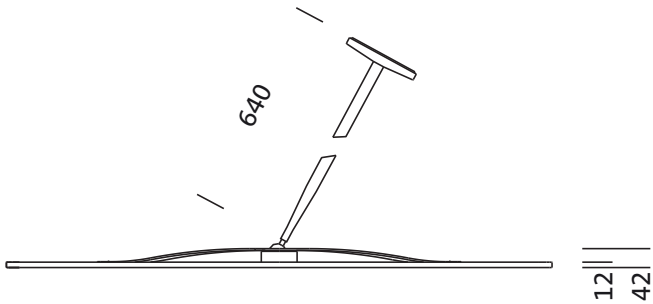

#### **Montage**

- Montageart, Montageort: abgependelte Montage, an der Decke, an der Wand
- Anordnung: Einzelanordnung

#### **Abmessung, Gewicht**

- Länge: 1200mm
- Breite: 1200mm
- Gewicht: 17,9kg

Bestell-Nr.: 5NW14091QC | GTIN (EAN): 4039806588586

Maße: SMI,Fresnel-Ref100,PMMA,Alu,gl

□1221