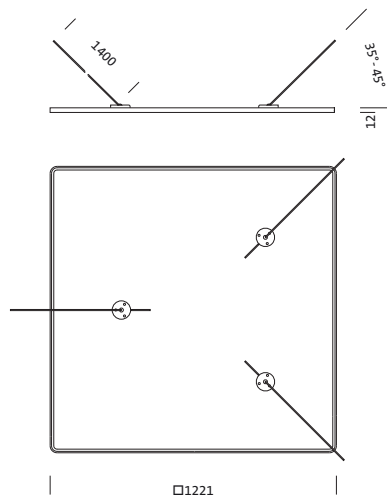

Bestell-Nr.: 5NW14093QC | GTIN (EAN): 4039806568489

Produktbeschreibung: SMI,Fresnel-Ref100,PMMA,Alu,gl

Spiegel-Werfer-Reflektor, für Siteco Mirrortec® Indoor, Seilabhänger, Gehäuse, quadratisch, aus Aluminium, lackiert, weißaluminium (RAL 9006), Fresnel Reflektor 100, aus PMMA, Alu bedampft, hochglänzend, Lichtpunkt-Zerlegung, Fresnelstruktur, Länge: 1.200 mm, Breite: 1.200 mm

Gew. (kg): 8,6
GTIN (EAN): 4039806568489

Bestell-Nr.: 5NW14093QC | **GTIN (EAN):** 4039806568489

Technische Detailbeschreibung: SMI,Fresnel-Ref100,PMMA,Alu,gl

Kenndaten

- Produkttyp: Spiegel-Werfer-Reflektor
- Produktname: Siteco Mirrortec® Indoor
- Bestell-Nr.: 5NW14093QC

- Montageart, Montageort: abgependelte Montage, an der Decke
- Anordnung: Einzelanordnung

Abmessung, Gewicht

- Länge: 1200mm
- Breite: 1200mm
- Gewicht: 8,6kg

Bestell-Nr.: 5NW14093QC | GTIN (EAN): 4039806568489

Maße: SMI,Fresnel-Refll100,PMMA,Alu,gl