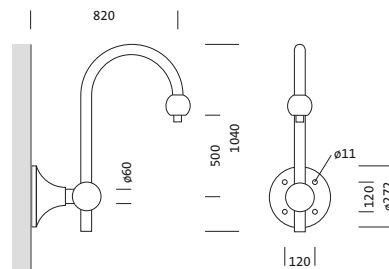

Bestell-Nr.: 5NY15601XW08 | **GTIN (EAN):** 4039806214416

Produktbeschreibung: GrGlocke, WaAusl, 1arm, lack, DB702S

Große Glocke, Wandausleger, Wandausleger, aus Stahl, verzinkt, lackiert, Siteco® eisenglimmer (DB 702S), 1armig, mit Bajonettverschluss, Höhe: 1040mm, Verpackungseinheit: 1 Stück

Gew. (kg): 13,0
GTIN (EAN): 4039806214416

Bestell-Nr.: 5NY15601XW08 | **GTIN (EAN):** 4039806214416

Technische Detailbeschreibung: GrGlocke, WaAusl, 1arm, lack, DB702S

Kenndaten

- Produkttyp: Wandausleger
- Produktname: Große Glocke
- Bestell-Nr.: 5NY15601XW08

Material, Farbe

- Wandausleger: Stahl, verzinkt, lackiert, Siteco® eisenglimmer (DB 702S), mit Bajonettverschluss
- Farbangabe: Siteco® eisenglimmer (DB 702S)

Abmessung, Gewicht

- Höhe: 1040mm
- Gewicht: 13,0kg

Bestell-Nr.: 5NY15601XW08 | GTIN (EAN): 4039806214416

Maße: GrGlocke, WaAusl, 1arm, lack, DB702S