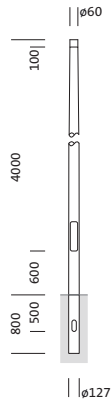

**Bestell-Nr.:** 5NY231640KM08 | **GTIN (EAN):** 4039806381262

**Produktbeschreibung:** Mast, kon. rd, St, pulv, DB702S, 4m, Ø60

Mast, Mast, konisch rund, aus Stahl, pulverbeschichtet, Siteco® eisenglimmer (DB 702S), Höhe: 4,0m, Zopfmaß: 60mm (Aufsatz), Erdstück: h= 800mm / Ø= 127mm, Norm: DIN EN 40, Verpackungseinheit: 1 Stück

Gew. (kg): 33,0  
 GTIN (EAN): 4039806381262

Bestell-Nr.: 5NY231640KM08 | GTIN (EAN): 4039806381262

**Technische Detailbeschreibung: Mast, kon. rd, St, pulv, DB702S, 4m, Ø60**

#### Kenndaten

- Produkttyp: Mast
- Produktname: Mast
- Bestell-Nr.: 5NY231640KM08

#### Abmessung, Gewicht

- Höhe: 4,0m
- Gewicht: 33,0kg
- Mastzopf: Zopfmaß: 60mm
- Erdstück: h= 800mm / Ø= 127mm

**Bestell-Nr.:** 5NY231640KM08 | **GTIN (EAN):** 4039806381262

**Maße:** Mast,kon.rd,St,pulv,DB702S,4m,Ø60