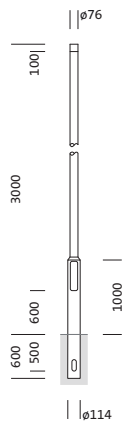

Bestell-Nr.: 5NY231730AM08 | **GTIN (EAN):** 4039806381507

Produktbeschreibung: Mast,zyl.abges,St,pulv,DB702S,3m,Ø76

Mast, Mast, zylindrisch abgesetzt, aus Stahl, pulverbeschichtet, Siteco® eisenglimmer (DB 702S), Höhe: 3m, Zopfmaß: 76mm (Aufsatz), Erdstück: h=600mm / Ø= 114mm, Norm: DIN EN 40, Verpackungseinheit: 1 Stück

Gew. (kg): 23,0
 GTIN (EAN): 4039806381507

Bestell-Nr.: 5NY231730AM08 | GTIN (EAN): 4039806381507

Technische Detailbeschreibung: Mast,zyl.abges,St,pulv,DB702S,3m,Ø76

Kenndaten

- Produkttyp: Mast
- Produktname: Mast
- Bestell-Nr.: 5NY231730AM08

Zertifikate, Standards

- Norm: DIN EN 40

Material, Farbe

- Mast: Stahl, pulverbeschichtet, Siteco® eisenglimmer (DB 702S), zylindrisch abgesetzt
- Farbangabe: Siteco® eisenglimmer (DB 702S)

Abmessung, Gewicht

- Höhe: 3m
- Gewicht: 23,0kg
- Mastzopf: Zopfmaß: 76mm
- Erdstück: h= 600mm / Ø= 114mm

Bestell-Nr.: 5NY231730AM08 | GTIN (EAN): 4039806381507

Maße: Mast,zyl.abges,St,pulv,DB702S,3m,Ø76