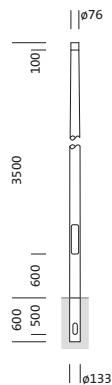

Bestell-Nr.: 5NY231735KM08 | **GTIN (EAN):** 4039806381620

Produktbeschreibung: Mast,kon.rd,St,pulv,DB702S,3.5m,Ø76

Mast, Mast, konisch rund, aus Stahl, pulverbeschichtet, Siteco® eisenglimmer (DB 702S), Höhe: 3,5m, Zopfmaß: 76mm (Aufsatz), Erdstück: h= 600mm / Ø= 133mm, Norm: DIN EN 40, Verpackungseinheit: 1 Stück

Gew. (kg): 21,9
GTIN (EAN): 4039806381620

Bestell-Nr.: 5NY231735KM08 | **GTIN (EAN):** 4039806381620

Technische Detailbeschreibung: Mast,kon.rd,St,pulv,DB702S,3.5m,Ø76

Kenndaten

- Produkttyp: Mast
- Produktname: Mast
- Bestell-Nr.: 5NY231735KM08

Zertifikate, Standards

- Norm: DIN EN 40

Material, Farbe

- Mast: Stahl, pulverbeschichtet, Siteco® eisenglimmer (DB 702S), konisch rund
- Farbangabe: Siteco® eisenglimmer (DB 702S)

Abmessung, Gewicht

- Höhe: 3,5m
- Gewicht: 21,9kg
- Mastzopf: Zopfmaß: 76mm
- Erdstück: h= 600mm / Ø= 133mm

Bestell-Nr.: 5NY231735KM08 | **GTIN (EAN):** 4039806381620

Maße: Mast,kon.rd,St,pulv,DB702S,3.5m,Ø76