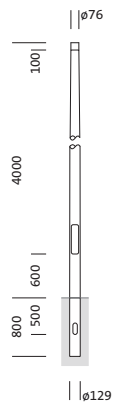

**Bestell-Nr.:** 5NY231740KM08 | **GTIN (EAN):** 4039806381835

**Produktbeschreibung:** Mast,kon.rd,St,pulv,DB702S,4m,Ø76

Mast, Mast, konisch rund, aus Stahl, pulverbeschichtet, Siteco® eisenglimmer (DB 702S), Höhe: 4,0m, Zopfmaß: 76mm (Aufsatz), Erdstück: h= 800mm / Ø= 129mm, Norm: DIN EN 40, Verpackungseinheit: 1 Stück

Gew. (kg): 27,0  
GTIN (EAN): 4039806381835

**Bestell-Nr.:** 5NY231740KM08 | **GTIN (EAN):** 4039806381835

**Technische Detailbeschreibung:** Mast,kon.rd,St,pulv,DB702S,4m,Ø76

#### **Kenndaten**

- Produkttyp: Mast
- Produktname: Mast
- Bestell-Nr.: 5NY231740KM08

#### **Abmessung, Gewicht**

- Höhe: 4,0m
- Gewicht: 27,0kg
- Mastzopf: Zopfmaß: 76mm
- Erdstück: h= 800mm / Ø= 129mm

Bestell-Nr.: 5NY231740KM08 | GTIN (EAN): 4039806381835

Maße: Mast,kon.rd,St,pulv,DB702S,4m,Ø76