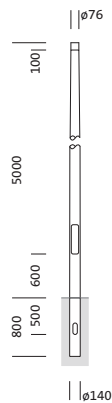

Bestell-Nr.: 5NY231750KM08 | **GTIN (EAN):** 4039806382221

Produktbeschreibung: Mast,kon.rd,St,pulv,DB702S,5m,Ø76

Mast, Mast, konisch rund, aus Stahl, pulverbeschichtet, Siteco® eisenglimmer (DB 702S), Höhe: 5,0m, Zopfmaß: 76mm (Aufsatz), Erdstück: h= 800mm / Ø= 140mm, Norm: DIN EN 40, Verpackungseinheit: 1 Stück

Gew. (kg): 34,0
GTIN (EAN): 4039806382221

Bestell-Nr.: 5NY231750KM08 | **GTIN (EAN):** 4039806382221

Technische Detailbeschreibung: Mast,kon.rd,St,pulv,DB702S,5m,Ø76

Kenndaten

- Produkttyp: Mast
- Produktname: Mast
- Bestell-Nr.: 5NY231750KM08

Zertifikate, Standards

- Norm: DIN EN 40

Material, Farbe

- Mast: Stahl, pulverbeschichtet, Siteco® eisenglimmer (DB 702S), konisch rund
- Farbangabe: Siteco® eisenglimmer (DB 702S)

Abmessung, Gewicht

- Höhe: 5,0m
- Gewicht: 34,0kg
- Mastzopf: Zopfmaß: 76mm
- Erdstück: h= 800mm / Ø= 140mm

Bestell-Nr.: 5NY231750KM08 | GTIN (EAN): 4039806382221

Maße: Mast,kon.rd,St,pulv,DB702S,5m,Ø76