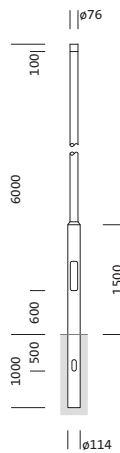

Bestell-Nr.: 5NY231760AM08 | **GTIN (EAN):** 4039806382306

Produktbeschreibung: Mast,zyl.abges,St,pulv,DB702S,6m,Ø76

Mast, Mast, zylindrisch abgesetzt, aus Stahl, pulverbeschichtet, Siteco® eisenglimmer (DB 702S), Höhe: 6,0m, Zopfmaß: 76mm (Aufsatz), Erdstück: h=1000mm / Ø= 114mm, Norm: DIN EN 40, Verpackungseinheit: 1 Stück

Gew. (kg): 48,0
GTIN (EAN): 4039806382306

Bestell-Nr.: 5NY231760AM08 | **GTIN (EAN):** 4039806382306

Technische Detailbeschreibung: Mast,zyl.abges,St,pulv,DB702S,6m,Ø76

Kenndaten

- Produkttyp: Mast
- Produktname: Mast
- Bestell-Nr.: 5NY231760AM08

Zertifikate, Standards

- Norm: DIN EN 40

Material, Farbe

- Mast: Stahl, pulverbeschichtet, Siteco® eisenglimmer (DB 702S), zylindrisch abgesetzt
- Farbangabe: Siteco® eisenglimmer (DB 702S)

Abmessung, Gewicht

- Höhe: 6,0m
- Gewicht: 48,0kg
- Mastzopf: Zopfmaß: 76mm
- Erdstück: h= 1000mm / Ø= 114mm

Bestell-Nr.: 5NY231760AM08 | GTIN (EAN): 4039806382306

Maße: Mast,zyl.abges,St,pulv,DB702S,6m,Ø76