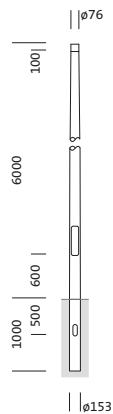

**Bestell-Nr.:** 5NY231760KM08 | **GTIN (EAN):** 4039806382368

**Produktbeschreibung:** Mast,kon.rd,St,pulv,DB702S,6m,Ø76

Mast, Mast, konisch rund, aus Stahl, pulverbeschichtet, Siteco® eisenglimmer (DB 702S), Höhe: 6,0m, Zopfmaß: 76mm (Aufsatz), Erdstück: h= 1000mm / Ø= 153mm, Norm: DIN EN 40, Verpackungseinheit: 1 Stück

Gew. (kg): 45,5  
GTIN (EAN): 4039806382368

**Bestell-Nr.:** 5NY231760KM08 | **GTIN (EAN):** 4039806382368

**Technische Detailbeschreibung:** Mast,kon.rd,St,pulv,DB702S,6m,Ø76

#### **Kenndaten**

- Produkttyp: Mast
- Produktname: Mast
- Bestell-Nr.: 5NY231760KM08

#### **Abmessung, Gewicht**

- Höhe: 6,0m
- Gewicht: 45,5kg
- Mastzopf: Zopfmaß: 76mm
- Erdstück: h= 1000mm / Ø= 153mm

Bestell-Nr.: 5NY231760KM08 | GTIN (EAN): 4039806382368

Maße: Mast, kon. rd, St, pulv, DB702S, 6m, Ø76