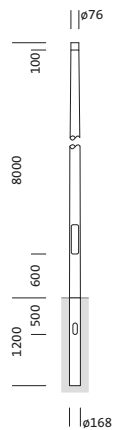

Bestell-Nr.: 5NY231780KM08 | **GTIN (EAN):** 4039806382443

Produktbeschreibung: Mast,kon.rd,St,pulv,DB702S,8m,Ø76

Mast, Mast, konisch rund, aus Stahl, pulverbeschichtet, Siteco® eisenglimmer (DB 702S), Höhe: 8,0m, Zopfmaß: 76mm (Aufsatz), Erdstück: h= 1200mm / Ø= 168mm, Norm: DIN EN 40, Verpackungseinheit: 1 Stück

Gew. (kg): 96,0
GTIN (EAN): 4039806382443

Bestell-Nr.: 5NY231780KM08 | **GTIN (EAN):** 4039806382443

Technische Detailbeschreibung: Mast,kon.rd,St,pulv,DB702S,8m,Ø76

Kenndaten

- Produkttyp: Mast
- Produktname: Mast
- Bestell-Nr.: 5NY231780KM08

Zertifikate, Standards

- Norm: DIN EN 40

Material, Farbe

- Mast: Stahl, pulverbeschichtet, Siteco® eisenglimmer (DB 702S), konisch rund
- Farbangabe: Siteco® eisenglimmer (DB 702S)

Abmessung, Gewicht

- Höhe: 8,0m
- Gewicht: 96,0kg
- Mastzopf: Zopfmaß: 76mm
- Erdstück: h= 1200mm / Ø= 168mm

Bestell-Nr.: 5NY231780KM08 | GTIN (EAN): 4039806382443

Maße: Mast, kon. rd, St, pulv, DB702S, 8m, Ø76