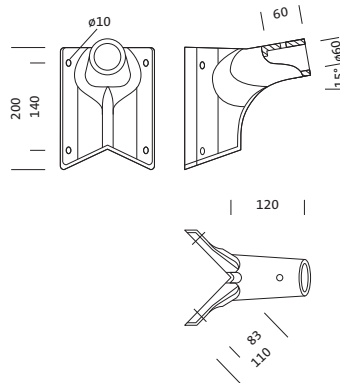

Bestell-Nr.: 5NY51031 | GTIN (EAN): 4039806199676

Produktbeschreibung: EckflØ60,lack,gr

Eck-Flansch, Eck-Flansch, aus Aluminium-Druckguss, lackiert, lichtgrau (RAL 7035), Verpackungseinheit: 1 Stück

Gew. (kg): 0,9
GTIN (EAN): 4039806199676

Bei der Ausführungsplanung zur Elektroinstallation ist zwingend die Montageanleitung zu beachten (zu finden unter www.siteco.com)
Toleranzen bezogen auf thermische, elektrische und photometrische Daten entsprechend IEC 62722
Stand 24.02.2023 - Änderungen und Irrtümer vorbehalten - Vergewissern Sie sich, dass Sie immer den neuesten Stand verwenden -

Bestell-Nr.: 5NY51031 | **GTIN (EAN):** 4039806199676

Technische Detailbeschreibung: EckflØ60,lack,gr

Kenndaten

- Produkttyp: Eck-Flansch
- Produktname: ohne Familienzuordnung
- Bestell-Nr.: 5NY51031

Material, Farbe

- Eck-Flansch: Aluminium-Druckguss, lackiert, lichtgrau (RAL 7035)
- Farbangabe: lichtgrau (RAL 7035)

Abmessung, Gewicht

- Gewicht: 0,9kg

Bestell-Nr.: 5NY51031 | GTIN (EAN): 4039806199676

Maße: EckflØ60,lack,gr