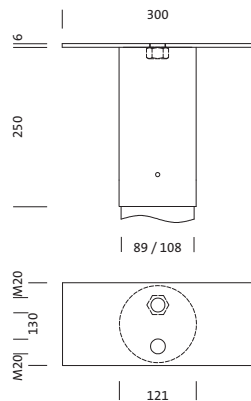

Bestell-Nr.: 5NY76901XA31 | **GTIN (EAN):** 4058352144510

Produktbeschreibung: Traverse, 1fach, Ø89-108, St.verz

Floodlight FL 20 maxi Floodlight FL 20 midi, Baugruppe Montage, Traverse für 1 Fluter, aus Stahl, verzinkt, Typ 1: Aufsatz, Länge: 300mm, Breite: 130mm, Höhe: 250mm, Zopfmaß: 89..108mm, Verpackungseinheit: 1 Stück

Gew. (kg): 4,5
GTIN (EAN): 4058352144510

Bestell-Nr.: 5NY76901XA31 | **GTIN (EAN):** 4058352144510

Technische Detailbeschreibung: Traverse, 1fach, Ø89-108, St.verz

Kenndaten

- Produkttyp: Baugruppe Montage
- Produktname: Floodlight FL 20 maxi, Floodlight FL 20 midi
- Bestell-Nr.: 5NY76901XA31

Material, Farbe

- Traverse für 1 Fluter: Stahl, verzinkt
- Anzahl: 1 Stück

Abmessung, Gewicht

- Länge: 300mm
- Breite: 130mm
- Höhe: 250mm
- Gewicht: 4,5kg
- Mastzopf: Zopfmaß: 89..108mm

Bestell-Nr.: 5NY76901XA31 | GTIN (EAN): 4058352144510

Maße: Traverse, 1fach, Ø89-108, St.verz