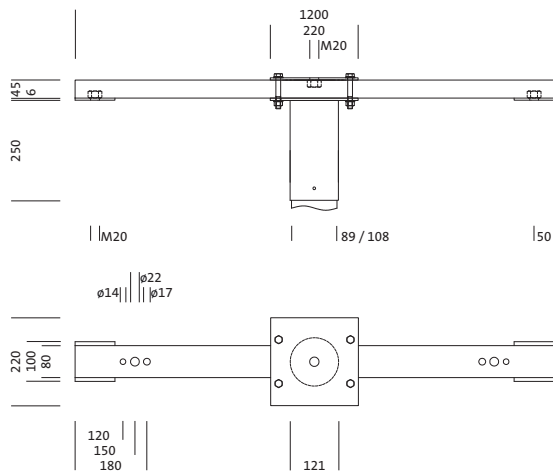

Bestell-Nr.: 5NY76902XA31 | **GTIN (EAN):** 4058352144527

Produktbeschreibung: Traverse,2-4f,Ø89-108,St.verz

Floodlight FL 20 maxiFloodlight FL 20 midi, Baugruppe Montage, Traverse für 2..4 Fluter, aus Stahl, verzinkt, Typ 1: Aufsatz, Länge: 1.200mm, Zopfmaß: 89..108mm, Verpackungseinheit: 1 Stück

Gew. (kg): 15,6
GTIN (EAN): 4058352144527

Bei der Ausführungsplanung zur Elektroinstallation ist zwingend die Montageanleitung zu beachten (zu finden unter www.siteco.com)
Toleranzen bezogen auf thermische, elektrische und photometrische Daten entsprechend IEC 62722
Stand 15.12.2023 - Änderungen und Irrtümer vorbehalten - Vergewissern Sie sich, dass Sie immer den neuesten Stand verwenden -

Material, Farbe

- Traverse für 2..4 Fluter: Stahl, verzinkt
- Anzahl: 1 Stück

Abmessung, Gewicht

- Länge: 1200mm
- Gewicht: 15,6kg
- Mastzopf: Zopfmaß: 89..108mm

Bestell-Nr.: 5NY76902XA31 | GTIN (EAN): 4058352144527

Maße: Traverse,2-4f,Ø89-108,St.verz