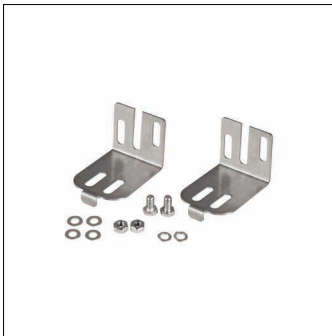

**Bestell-Nr.:** 5NY86300X171 | **GTIN (EAN):** 4050737053967

**Produktbeschreibung:** Bef.el,Edelst

TS 30 STL 20TS 30 LTS 30 F, Baugruppe Montage, Befestigungswinkel, aus  
Edelstahl 1.4571, Verpackungseinheit: 1 Satz = 2 Stück

Gew. (kg): 0,6  
GTIN (EAN): 4050737053967

**Bestell-Nr.:** 5NY86300X171 | **GTIN (EAN):** 4050737053967

**Technische Detailbeschreibung:** Bef.el,Edelst

#### **Kenndaten**

- Produkttyp: Baugruppe Montage
- Produktname: TS 30 S, TL 20, TS 30 L, TS 30 F
- Bestell-Nr.: 5NY86300X171

#### **Material, Farbe**

- Befestigungswinkel: Edelstahl 1.4571
- Anzahl: 2 Stück