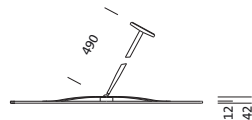

Bestell-Nr.: 5NW13991QB | GTIN (EAN): 4039806449658

Produktbeschreibung: SMI,Fresnel-Ref100,PMMA,Alu,gl

Spiegel-Werfer-Reflektor, für Siteco Mirrortec® Indoor, Kugelgelenk-Pendelabhängung, Gehäuse, quadratisch, aus Aluminium, lackiert, weißaluminium (RAL 9006), Fresnel Reflektor 100, aus PMMA, Alu bedampft, hochglänzend, Lichtpunkt-Zerlegung, Fresnelstruktur, Länge: 900 mm, Breite: 900 mm

Gew. (kg): 9,5
GTIN (EAN): 4039806449658

□919