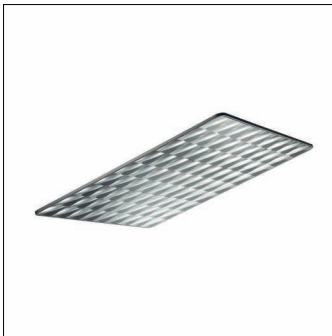

Bestell-Nr.: 5NW13991QB | GTIN (EAN): 4039806449658

Produktbeschreibung: SMI,Fresnel-Ref100,PMMA,Alu,gl

Spiegel-Werfer-Reflektor, für Siteco Mirrortec® Indoor, Kugelgelenk-Pendelabhängung, Gehäuse, quadratisch, aus Aluminium, lackiert, weißaluminium (RAL 9006), Fresnel Reflektor 100, aus PMMA, Alu bedampft, hochglänzend, Lichtpunkt-Zerlegung, Fresnelstruktur, Länge: 900 mm, Breite: 900 mm

Gew. (kg): 9,5
GTIN (EAN): 4039806449658

□919

Bestell-Nr.: 5NW13991QB | **GTIN (EAN):** 4039806449658

Technische Detailbeschreibung: SMI,Fresnel-Ref100,PMMA,Alu,gl

Kenndaten

- Produkttyp: Spiegel-Werfer-Reflektor
- Produktname: Siteco Mirrortec® Indoor
- Bestell-Nr.: 5NW13991QB

Lichttechnik | Bestückung | Vorschaltgerät

Komponente 2

Lichttechnik:

- Lichtlenkung: Fresnel Reflektor 100 aus PMMA, Alu bedampft, hochglänzend
- Entblendung: Lichtpunkt-Zerlegung, Fresnelstruktur
- Abstrahlwinkel: eng strahlend
- Symmetrie: symmetrisch strahlend

Material, Farbe

- Kugelgelenk-Pendelabhängung: Aluminium, lackiert, weißaluminium (RAL 9006), quadratisch
- Gehäuse: Aluminium, lackiert, weißaluminium (RAL 9006), quadratisch
- Farbangabe: weißaluminium (RAL 9006)