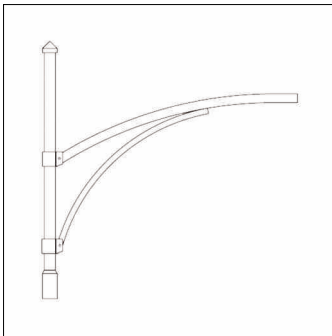

**Bestell-Nr.:** 5NY0400M112E8 | **GTIN (EAN):** 4039806806086

**Produktbeschreibung:** Innsbr, MaAuslØ76, 1arm, L1200Ø60, verz

Innsbruck, Mastausleger, Designausleger, aus Stahl, verzinkt und lackiert, Siteco® eisenglimmer (DB 702S), 1armig, Zopfmaß: 76mm (Aufsatz), Auslegermaß: 1.200mm, Verpackungseinheit: 1 Stück

Gew. (kg): 18,0  
GTIN (EAN): 4039806806086

**Bestell-Nr.:** 5NY0400M112E8 | **GTIN (EAN):** 4039806806086

**Technische Detailbeschreibung:** Innsbr, MaAuslØ76, 1 arm, L1200Ø60, verz

#### **Kenndaten**

- Produkttyp: Mastausleger
- Produktname: Innsbruck
- Bestell-Nr.: 5NY0400M112E8

#### **Abmessung, Gewicht**

- Gewicht: 18,0kg
- Mastzopf: Zopfmaß: 76mm

Bestell-Nr.: 5NY0400M112E8 | GTIN (EAN): 4039806806086

Maße: Innsbr, MaAusl Ø76, 1 arm, L1200 Ø60, verz