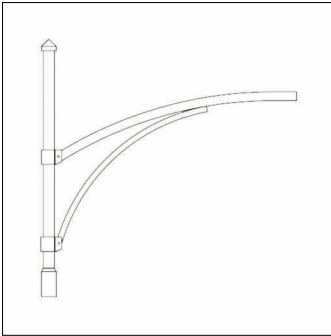

**Bestell-Nr.:** 5NY0400M112E8 | **GTIN (EAN):** 4039806806086

**Produktbeschreibung:** Innsbr, MaAuslØ76, 1arm, L1200Ø60, verz

Innsbruck, Mastausleger, Designausleger, aus Stahl, verzinkt und lackiert, Siteco® eisenglimmer (DB 702S), 1armig, Zopfmaß: 76mm (Aufsatz), Auslegermaß: 1.200mm, Verpackungseinheit: 1 Stück

Gew. (kg): 18,0  
GTIN (EAN): 4039806806086

**Bestell-Nr.:** 5NY0400M112E8 | **GTIN (EAN):** 4039806806086

**Technische Detailbeschreibung:** Innsbr, MaAuslØ76, 1 arm, L1200Ø60, verz

#### **Kenndaten**

- Produkttyp: Mastausleger
- Produktname: Innsbruck
- Bestell-Nr.: 5NY0400M112E8

#### **Abmessung, Gewicht**

- Gewicht: 18,0kg
- Mastzopf: Zopfmaß: 76mm

Bestell-Nr.: 5NY0400M112E8 | GTIN (EAN): 4039806806086

Maße: Innsbr, MaAusl Ø76, 1 arm, L1200 Ø60, verz