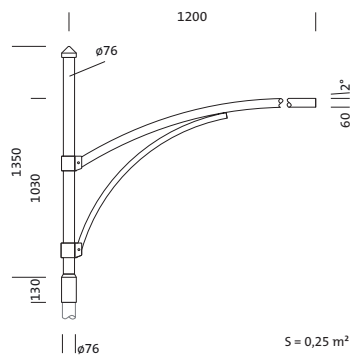

**Bestell-Nr.:** 5NY0400M112E8 | **GTIN (EAN):** 4039806806086

**Produktbeschreibung:** Innsbr, MaAuslØ76, 1arm, L1200Ø60, verz

Innsbruck, Mastausleger, Designausleger, aus Stahl, verzinkt und lackiert, Siteco® eisenglimmer (DB 702S), 1armig, Zopfmaß: 76mm (Aufsatz), Auslegermaß: 1.200mm, Verpackungseinheit: 1 Stück

Gew. (kg): 18,0  
GTIN (EAN): 4039806806086

**Bestell-Nr.:** 5NY0400M112E8 | **GTIN (EAN):** 4039806806086

**Technische Detailbeschreibung:** Innsbr, MaAuslØ76, 1 arm, L1200Ø60, verz

#### **Kenndaten**

- Produkttyp: Mastausleger
- Produktname: Innsbruck
- Bestell-Nr.: 5NY0400M112E8

#### **Abmessung, Gewicht**

- Gewicht: 18,0kg
- Mastzopf: Zopfmaß: 76mm

Bestell-Nr.: 5NY0400M112E8 | GTIN (EAN): 4039806806086

Maße: Innsbr, MaAusl Ø76, 1 arm, L1200 Ø60, verz