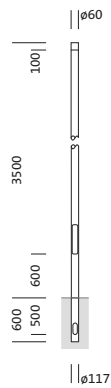

**Bestell-Nr.:** 5NY231635KM08 | **GTIN (EAN):** 4039806381170

**Produktbeschreibung:** Mast,kon.rd,St,pulv,DB702S,3.5m,Ø60

Mast, Mast, konisch rund, aus Stahl, pulverbeschichtet, Siteco® eisenglimmer (DB 702S), Höhe: 3,5m, Zopfmaß: 60mm (Aufsatz), Erdstück: h= 600mm / Ø= 117mm, Norm: DIN EN 40, Verpackungseinheit: 1 Stück

Gew. (kg): 26,0  
 GTIN (EAN): 4039806381170

**Bestell-Nr.:** 5NY231635KM08 | **GTIN (EAN):** 4039806381170

**Technische Detailbeschreibung:** Mast,kon.rd,St,pulv,DB702S,3.5m,Ø60

#### **Kenndaten**

- Produkttyp: Mast
- Produktname: Mast
- Bestell-Nr.: 5NY231635KM08

#### **Abmessung, Gewicht**

- Höhe: 3,5m
- Gewicht: 26,0kg
- Mastzopf: Zopfmaß: 60mm
- Erdstück: h= 600mm / Ø= 117mm

**Bestell-Nr.:** 5NY231635KM08 | **GTIN (EAN):** 4039806381170

**Maße:** Mast,kon.rd,St,pulv,DB702S,3.5m,Ø60