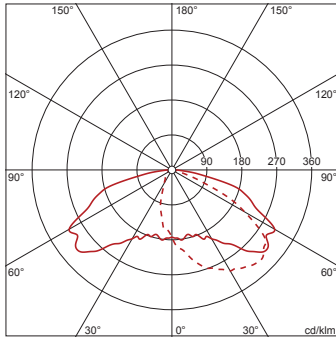

Bestell-Nr.: 5XA1563K1B208 | **GTIN (EAN):** 4058352168028

Planungsdaten: GrGlocke,ST1.2a,LED3380lm740,Plus,eisd

5XA1563K1B208: 1x LED

4058352168028

5XA1563K1B208

LED 4000 K | CRI $\geq$ 70

ϕ_{N} 3380 lm

— C 0/180   - - - C 90/270

Lichtstärkeklasse nach
EN13201-2: G1