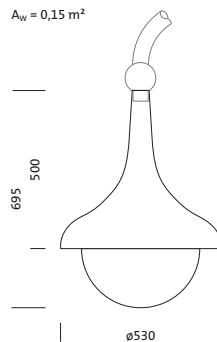

**Bestell-Nr.:** 5XA1563K1B208 | **GTIN (EAN):** 4058352168028

**Produktbeschreibung:** GrGlocke,ST1.2a,LED3380lm740,Plus,eisd

Große Glocke, Mastleuchte, primäre Lichtlenkung mit 3-Zonen Facetten-Reflektor, aus Kunststoff, Silber beschichtet, primäre lichttechn. Abdeckung: Abdeckwanne, aus PMMA, eisdekor, Lichtverteilung: ST1.2a, Lichtaustritt: direkt strahlend, primäre Lichtcharakteristik: asymmetrisch, Montageart: abgehängte Montage, LED, High Power LED, Bemessungslichtstrom: 3.380lm, Lichtausbeute: 144lm/W, Lichtfarbe: 740, Farbtemperatur: 4000K, Vorschaltgerät: EVG Plus, Steuerung: flexible Lichtstromparametrierung, zeitabhängige Lichtstromsteuerung, Konstantlichtstrom-Steuerung, digitale Kommunikationsschnittstelle, Leistungsreduzierung, elektronische Leistungsreduzierung, Netzanschluss: 230..240V, AC, 50/60Hz, Beginn der Lebensdauer: 23W, Ende der Lebensdauer: 24W, Reduzierung: 12W, Leuchtgehäuse, glockenförmig, aus Polyester, glasfaserverstärkt, lackiert, Siteco® eisenglimmer (DB 702S), Mastbogen bitte separat bestellen, Durchmesser: 530mm, Höhe: 695mm, Schutzart (gesamt): IP54, Schutzklasse (gesamt): SK II (Schutzisoliert), Prüfzeichen: CE, ENEC, VDE, Schlagfestigkeit: IK08, normgerechte Platz- und Straßenbeleuchtung, Verpackungseinheit: 1 Stück

Bestückung: LED  
 Gew. (kg): 7,8  
 GTIN (EAN): 4058352168028

**Bestell-Nr.:** 5XA1563K1B208 | **GTIN (EAN):** 4058352168028

**Technische Detailbeschreibung:** GrGlocke,ST1.2a,LED3380lm740,Plus,eisd

##### Bestückung:

- Leuchtmittel: mit High Power LED, LED
- Bemessungslichtstrom: 3380lm
- Lichtausbeute: 144lm/W
- Farbtemperatur: 4000K
- Farbwiedergabeindex: CRI > 70
- Lichtfarbe: 740
- SDCM (Standard Deviation of Colour Matching): MacAdam ≤ 5 SDCM (initial)
- Bemessungsleistung Beginn Lebensdauer: 23
- Bemessungsleistung Ende Lebensdauer: 24
- Bemessungsleistung bei 50% Lichtstrom: 12

#### Abmessung, Gewicht

- Durchmesser: 530mm
- Höhe: 695mm
- Gewicht: 7,8kg