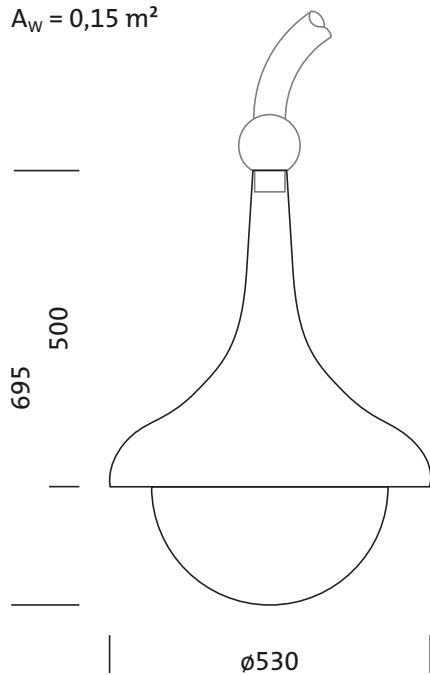

##### Bestückung:

- Leuchtmittel: mit High Power LED, LED
- Bemessungslichtstrom: 3380lm
- Lichtausbeute: 144lm/W
- Farbtemperatur: 4000K
- Farbwiedergabeindex: CRI > 70
- Lichtfarbe: 740
- SDCM (Standard Deviation of Colour Matching): MacAdam ≤ 5 SDCM (initial)
- Bemessungsleistung Beginn Lebensdauer: 23
- Bemessungsleistung Ende Lebensdauer: 24
- Bemessungsleistung bei 50% Lichtstrom: 12

#### Abmessung, Gewicht

- Durchmesser: 530mm
- Höhe: 695mm
- Gewicht: 7,8kg

#### Lichtemission

- Lichtemission: < 3%

#### Lebensdauer

- Bemessungslebensdauer: 80000h (L96/B10) bei UT = 25°C

**Bestell-Nr.:** 5XA1563K1B208 | **GTIN (EAN):** 4058352168028

**Maße:** GrGlocke,ST1.2a,LED3380lm740,Plus,eisd

$A_w = 0,15 \text{ m}^2$