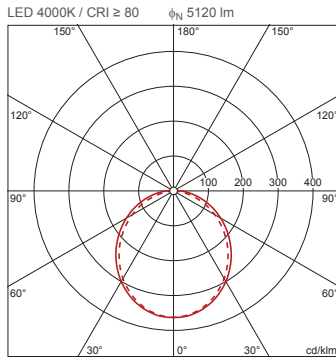

**Bestell-Nr.:** 5XA86174N0X | **GTIN (EAN):** 4069025029058

**Produktbeschreibung:** TV20AVL,LED,5120lm840,EVG,PC,dir,An

TV 20, Antivandalen-Leuchte, primäre Lichtlenkung mit Spiegel-Reflektor, aus Aluminium, matt, primäre lichttechn. Abdeckung: Abdeckwanne, aus PC, satiniert, Lichtaustritt: direkt strahlend, primäre Lichtcharakteristik: symmetrisch, Montageart: Anbau, LED, Bemessungslichtstrom: 5.120lm, Lichtausbeute: 102lm/W, Lichtfarbe: 840, Farbtemperatur: 4000K, Vorschaltgerät: EVG, Netzanschluss: 230V, AC, 50Hz, Bemessungsleistung: 50W, Leuchtengehäuse, aus Aluminium, lackiert, Siteco® eisenglimmer (DB 702S), inkl. Wand- und Deckenbefestigungs-Element, Länge: 1.561mm, Breite: 260mm, Höhe: 70mm, Schutzart (gesamt): IP65, Schutzklasse (gesamt): SK I (Schutzerdung), Prüfzeichen: CE, Schutzzeichen: F, Schlagfestigkeit: 2x IK10, Norm: EN 60598, Verpackungseinheit: 1 Stück

4050737978307  
5XA86174N0X

IP 65 2xIK 10

**Bestückung:** LED  
**Gew. (kg):** 9,4  
**GTIN (EAN):** 4069025029058

Bestell-Nr.: 5XA86174N0X | GTIN (EAN): 4069025029058

Technische Detailbeschreibung: TV20AVL,LED,5120lm840,EVG,PC,dir,An

#### Bestückung:

- Leuchtmittel: mit LED
- Bemessungslichtstrom: 5120lm
- Lichtausbeute: 102lm/W
- Farbtemperatur: 4000K
- Farbwiedergabeindex: CRI > 80
- Lichtfarbe: 840
- SDCM (Standard Deviation of Colour Matching): MacAdam ≤ 3 SDCM (initial)
- Bemessungsleistung: 50W

#### Lebensdauer

- Bemessungslebensdauer: 50000h (L80/B10) bei UT = 25°C

Bestell-Nr.: 5XA86174N0X | GTIN (EAN): 4069025029058

Maße: TV20AVL,LED,5120lm840,EVG,PC,dir,An

**Bestell-Nr.:** 5XA86174N0X | **GTIN (EAN):** 4069025029058