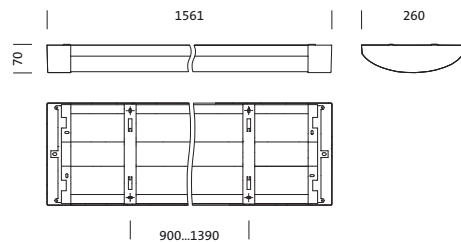

Bestell-Nr.: 5XA86174N0X | **GTIN (EAN):** 4069025029058

Produktbeschreibung: TV20AVL,LED,5120lm840,EVG,PC,dir,An

TV 20, Antivandalen-Leuchte, primäre Lichtlenkung mit Spiegel-Reflektor, aus Aluminium, matt, primäre lichttechn. Abdeckung: Abdeckwanne, aus PC, satiniert, Lichtaustritt: direkt strahlend, primäre Lichtcharakteristik: symmetrisch, Montageart: Anbau, LED, Bemessungslichtstrom: 5.120lm, Lichtausbeute: 102lm/W, Lichtfarbe: 840, Farbtemperatur: 4000K, Vorschaltgerät: EVG, Netzanschluss: 230V, AC, 50Hz, Bemessungsleistung: 50W, Leuchtengehäuse, aus Aluminium, lackiert, Siteco® eisenglimmer (DB 702S), inkl. Wand- und Deckenbefestigungs-Element, Länge: 1.561mm, Breite: 260mm, Höhe: 70mm, Schutzart (gesamt): IP65, Schutzklasse (gesamt): SK I (Schutzerdung), Prüfzeichen: CE, Schutzzeichen: F, Schlagfestigkeit: 2x IK10, Norm: EN 60598, Verpackungseinheit: 1 Stück

4050737978307
5XA86174N0X

IP 65 2xIK 10

Bestückung: LED
Gew. (kg): 9,4
GTIN (EAN): 4069025029058