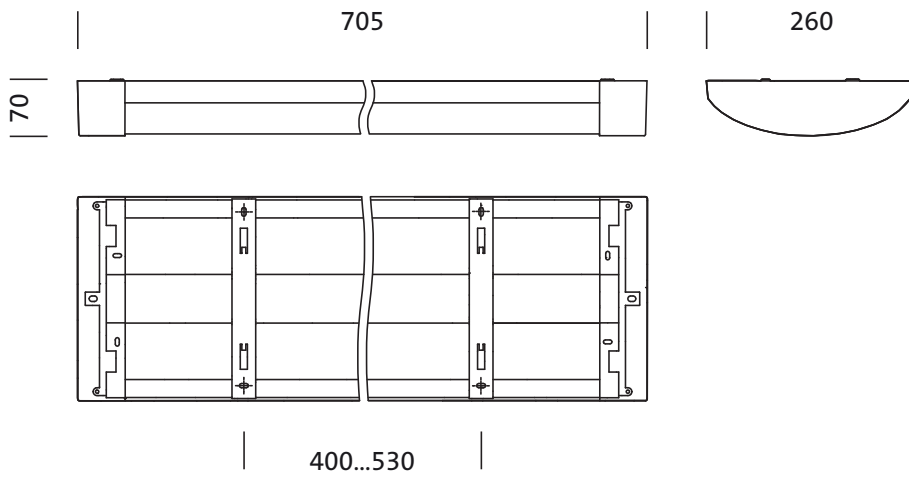

Bestell-Nr.: 5XA861D2N0A | GTIN (EAN): 4050737978314

Maße: TV20AVL,LED,2130lm840,DALI,PC,dir,An