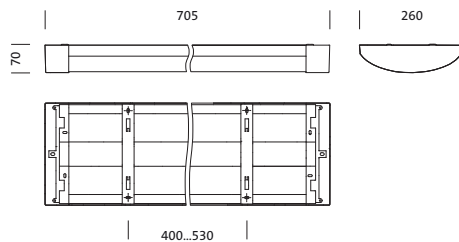

Bestell-Nr.: 5XA861D2N0A | **GTIN (EAN):** 4050737978314

Produktbeschreibung: TV20AVL,LED,2130lm840,DALI,PC,dir,An

TV 20, Antivandalen-Leuchte, primäre Lichtlenkung mit Spiegel-Reflektor, aus Aluminium, matt, primäre lichttechn. Abdeckung: Abdeckwanne, aus PC, satiniert, Lichtaustritt: direkt strahlend, primäre Lichtcharakteristik: symmetrisch, Montageart: Anbau, LED, Bemessungslichtstrom: 2.130lm, Lichtausbeute: 101lm/W, Lichtfarbe: 840, Farbtemperatur: 4000K, Vorschaltgerät: EVG-DALI, Netzanschluss: 230V, AC, 50Hz, Bemessungsleistung: 21W, Leuchtgehäuse, aus Aluminium, lackiert, Siteco® eisenglimmer (DB 702S), inkl. Wand- und Deckenbefestigungselement, Länge: 705mm, Breite: 260mm, Höhe: 70mm, Schutzart (gesamt): IP65, Schutzklasse (gesamt): SK I (Schutzerdung), Prüfzeichen: CE, Schutzzeichen: F, Schlagfestigkeit: 2x IK10, Norm: EN 60598, Verpackungseinheit: 1 Stück

4050737978314
5XA861D2N0A

LED 4000K / CRI ≥ 80   Φ_N 2130 lm

IP 65 2xIK 10

Bestückung: LED
Gew. (kg): 4,1
GTIN (EAN): 4050737978314