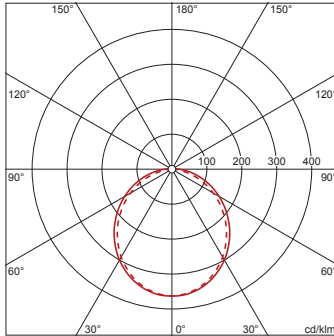

#### Abmessung, Gewicht

- Länge: 705mm
- Breite: 260mm
- Höhe: 70mm
- Gewicht: 4,1kg

**Planungsdaten:** TV20AVL,LED,2130lm840,DALI,PC,dir,An

**5XA861D2N0A: 1x LED 4000K**  
/ CRI ≥ 80

4050737978314

5XA861D2N0A

LED 4000K / CRI ≥ 80

$\Phi_N$  2130 lm

— C 0/180    - - - C 90/270

**Anzahl Leuchten im Raum**