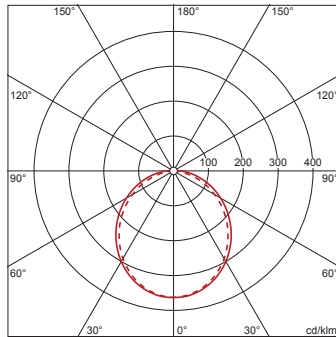

TV 20, Antivandalen-Leuchte, primäre Lichtlenkung mit Spiegel-Reflektor, aus Aluminium, matt, primäre lichttechn. Abdeckung: Abdeckwanne, aus PC, satiniert, Lichtaustritt: direkt strahlend, primäre Lichtcharakteristik: symmetrisch, Montageart: Anbau, LED, Bemessungslichtstrom: 2.130lm, Lichtausbeute: 101lm/W, Lichtfarbe: 840, Farbtemperatur: 4000K, Vorschaltgerät: EVG-DALI, Netzanschluss: 230V, AC, 50Hz, Bemessungsleistung: 21W, Leuchtgehäuse, aus Aluminium, lackiert, Siteco® eisenglimmer (DB 702S), inkl. Wand- und Deckenbefestigungselement, Länge: 705mm, Breite: 260mm, Höhe: 70mm, Schutzart (gesamt): IP65, Schutzklasse (gesamt): SK I (Schutzerdung), Prüfzeichen: CE, Schutzzeichen: F, Schlagfestigkeit: 2x IK10, Norm: EN 60598, Verpackungseinheit: 1 Stück

4050737978314
5XA861D2N0A

LED 4000K / CRI ≥ 80   Φ_N 2130 lm

IP 65 2xIK 10

Bestückung: LED
Gew. (kg): 4,1
GTIN (EAN): 4050737978314