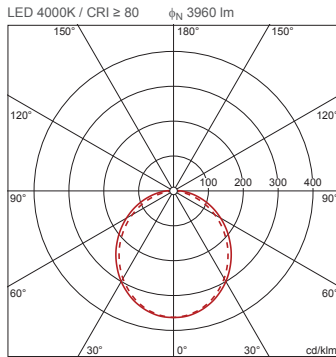

Bestell-Nr.: 5XA861D4N0J | **GTIN (EAN):** 4050737978321

Produktbeschreibung: TV20AVL,LED,3960lm840,DALI,PC,dir,An

TV 20, Antivandalen-Leuchte, primäre Lichtlenkung mit Spiegel-Reflektor, aus Aluminium, matt, primäre lichttechn. Abdeckung: Abdeckwanne, aus PC, satiniert, Lichtaustritt: direkt strahlend, primäre Lichtcharakteristik: symmetrisch, Montageart: Anbau, LED, Bemessungslichtstrom: 3.960lm, Lichtausbeute: 107lm/W, Lichtfarbe: 840, Farbtemperatur: 4000K, Vorschaltgerät: EVG-DALI, Netzanschluss: 230V, AC, 50Hz, Bemessungsleistung: 37W, Leuchtgehäuse, aus Aluminium, lackiert, Siteco® eisenglimmer (DB 702S), inkl. Wand- und Deckenbefestigungselement, Länge: 1.261mm, Breite: 260mm, Höhe: 70mm, Schutzart (gesamt): IP65, Schutzklasse (gesamt): SK I (Schutzerdung), Prüfzeichen: CE, Schutzzeichen: F, Schlagfestigkeit: 2x IK10, Norm: EN 60598, Verpackungseinheit: 1 Stück

4050737978321
5XA861D4N0J

IP 65 2xIK 10

Bestückung: LED
Gew. (kg): 6,9
GTIN (EAN): 4050737978321

Bestell-Nr.: 5XA861D4N0J | GTIN (EAN): 4050737978321

Technische Detailbeschreibung: TV20AVL,LED,3960lm840,DALI,PC,dir,An

Bestückung:

- Leuchtmittel: mit LED
- Bemessungslichtstrom: 3960lm
- Lichtausbeute: 107lm/W
- Farbtemperatur: 4000K
- Farbwiedergabeindex: CRI > 80
- Lichtfarbe: 840
- SDCM (Standard Deviation of Colour Matching): MacAdam ≤ 3 SDCM (initial)
- Bemessungsleistung: 37W

Lebensdauer

- Bemessungslebensdauer: 50000h (L80/B10) bei UT = 25°C

Bestell-Nr.: 5XA861D4N0J | GTIN (EAN): 4050737978321

Maße: TV20AVL,LED,3960lm840,DALI,PC,dir,An

Bestell-Nr.: 5XA861D4N0J | **GTIN (EAN):** 4050737978321