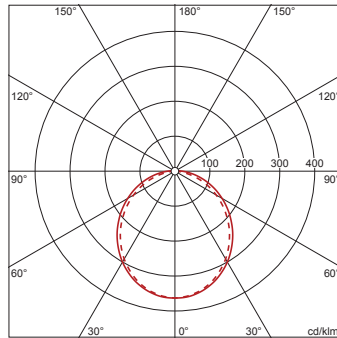

Lebensdauer

- Bemessungslebensdauer: 50000h (L80/B10) bei UT = 25°C

Bestell-Nr.: 5XA861D4N0J | GTIN (EAN): 4050737978321

Maße: TV20AVL,LED,3960lm840,DALI,PC,dir,An

Bestell-Nr.: 5XA861D4N0J | **GTIN (EAN):** 4050737978321

Planungsdaten: TV20AVL,LED,3960lm840,DALI,PC,dir,An

5XA861D4N0J: 1x LED 4000K
/ CRI ≥ 80

4050737978321

5XA861D4N0J

LED 4000K / CRI ≥ 80

Φ_N 3960 lm

— C 0/180

- - - C 90/270

Anzahl Leuchten im Raum

Reflexionsgrad 70/50/20

Em(x)	100		200		500	
Lh(m)	2,5	3,0	2,5	3,0	2,5	3,0
20 m ²	0,8	0,9	1,5	1,8	3,9	4,5
30 m ²	1,2	1,3	2,3	2,6	5,8	6,5
40 m ²	1,5	1,6	2,9	3,3	7,4	8,2
50 m ²	1,8	2,0	3,5	3,9	8,9	9,8
75 m ²	2,6	2,8	5,1	5,6	13	14
100 m ²	3,3	3,6	6,6	7,1	17	18
500 m ²	15	16	30	31	75	78