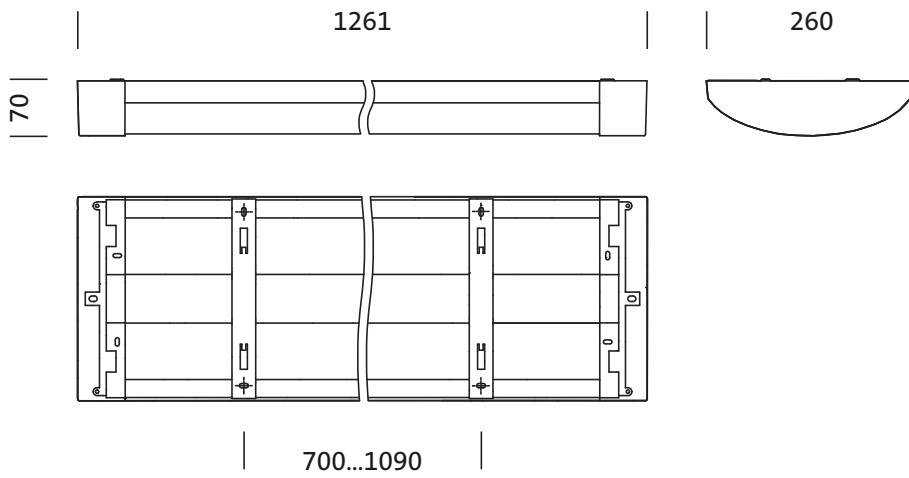

Montage

- Montageart, Montageort: Anbau, an der Decke, an der Wand
- Anordnung: Einzel-/Bandanordnung

Elektrischer Anschluss

- Nennspannung: 230V, 50Hz, AC

Abmessung, Gewicht

- Länge: 1261mm
- Breite: 260mm
- Höhe: 70mm
- Gewicht: 6,9kg

Lebensdauer

- Bemessungslebensdauer: 50000h (L80/B10) bei UT = 25°C

Bestell-Nr.: 5XA861D4N0J | GTIN (EAN): 4050737978321

Maße: TV20AVL,LED,3960lm840,DALI,PC,dir,An

Bestell-Nr.: 5XA861D4N0J | **GTIN (EAN):** 4050737978321