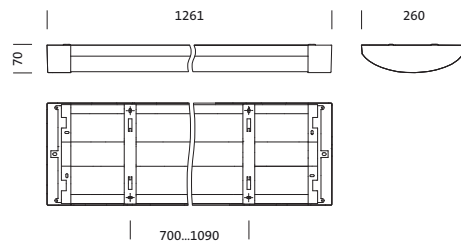

Bestell-Nr.: 5XA861D4N0J | **GTIN (EAN):** 4050737978321

Produktbeschreibung: TV20AVL,LED,3960lm840,DALI,PC,dir,An

TV 20, Antivandalen-Leuchte, primäre Lichtlenkung mit Spiegel-Reflektor, aus Aluminium, matt, primäre lichttechn. Abdeckung: Abdeckwanne, aus PC, satiniert, Lichtaustritt: direkt strahlend, primäre Lichtcharakteristik: symmetrisch, Montageart: Anbau, LED, Bemessungslichtstrom: 3.960lm, Lichtausbeute: 107lm/W, Lichtfarbe: 840, Farbtemperatur: 4000K, Vorschaltgerät: EVG-DALI, Netzanschluss: 230V, AC, 50Hz, Bemessungsleistung: 37W, Leuchtgehäuse, aus Aluminium, lackiert, Siteco® eisenglimmer (DB 702S), inkl. Wand- und Deckenbefestigungselement, Länge: 1.261mm, Breite: 260mm, Höhe: 70mm, Schutzart (gesamt): IP65, Schutzklasse (gesamt): SK I (Schutzerdung), Prüfzeichen: CE, Schutzzeichen: F, Schlagfestigkeit: 2x IK10, Norm: EN 60598, Verpackungseinheit: 1 Stück

4050737978321
5XA861D4N0J

IP 65 2xIK 10

Bestückung: LED
Gew. (kg): 6,9
GTIN (EAN): 4050737978321