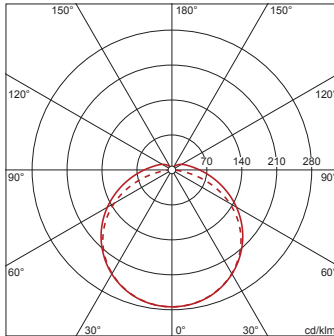

Bestell-Nr.: 51FA20DK450B | **GTIN (EAN):** 4058352419571

Planungsdaten: Mon31,diff,5100lm840,DA2,3x2.5²,3x1.5²

51FA20DK450B: 1x LED

4058352419571

51FA20DK450B

LED 4000 K | CRI ≥ 80 ϕ_{N} 5100 lm

$\phi_{\downarrow}$ 91% $\phi_{\uparrow}$ 9%

Leuchtdichten (cd/m²)

	C 0/180	C 90/270
L₈₀	11078	12117
L₇₀	11979	17004
L₆₅	12580	18132

UGR 26,9 26

X 4H Y 8H ρ 70/50/20 S 0,25H

Bei der Ausführungsplanung zur Elektroinstallation ist zwingend die Montageanleitung zu beachten (zu finden unter www.siteco.com)

Toleranzen bezogen auf thermische, elektrische und photometrische Daten entsprechend IEC 62722

Stand 05.04.2024 - Änderungen und Irrtümer vorbehalten - Vergewissern Sie sich, dass Sie immer den neuesten Stand verwenden -