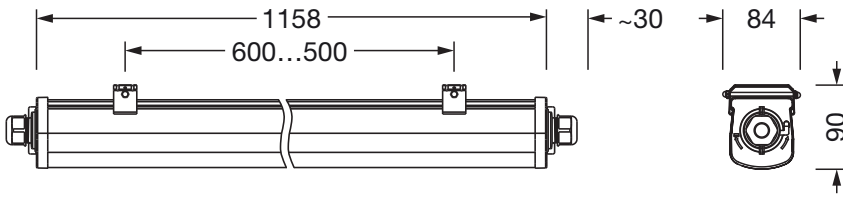

Elektrischer Anschluss

- Anschluss: Klemme, 5+1polig, max. 2,5mm²
- Nennspannung: 220..240V, 50/60Hz, AC
- Durchverdrahtung: 3x 2,5mm² + 3x 1,5mm²

Abmessung, Gewicht

- Länge: 1158mm
- Breite: 68mm
- Höhe: 76mm
- Gewicht: 1,3kg

Lebensdauer

- Bemessungslebensdauer: 50000h (L80/B50) bei UT = 25°C

Bestell-Nr.: 51FA20DK450B | **GTIN (EAN):** 4058352419571

Maße: Mon31,diff,5100lm840,DA2,3x2.5²,3x1.5²

Bestell-Nr.: 51FA20DK450B | **GTIN (EAN):** 4058352419571