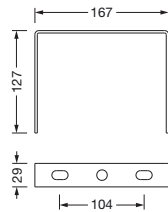

Bestell-Nr.: 59HP92001 | **GTIN (EAN):** 4058352475867

Produktbeschreibung: HB42S/L,Bügel,St,sw

Highbay 42 S/L, Tragbügel, Montageart: Anbau, Tragbügel, aus Stahl, schwarz, Breite: 166mm, Höhe: 127mm, Verpackungseinheit: 1 Stück

Gew. (kg): 0,4
GTIN (EAN): 4058352475867

Bestell-Nr.: 59HP92001 | **GTIN (EAN):** 4058352475867

Technische Detailbeschreibung: HB42S/L,Bügel,St,sw

Kenndaten

- Produkttyp: Tragbügel
- Produktname: Highbay 42 S/L
- Bestell-Nr.: 59HP92001

Material, Farbe

- Tragbügel: Stahl, schwarz
- Farbangabe: schwarz

Montage

- Montageart, Montageort: Anbau, an der Decke

Abmessung, Gewicht

- Breite: 166mm
- Höhe: 127mm
- Gewicht: 0,4kg

Bestell-Nr.: 59HP92001 | GTIN (EAN): 4058352475867

Maße: HB42S/L,Bügel,St,sw