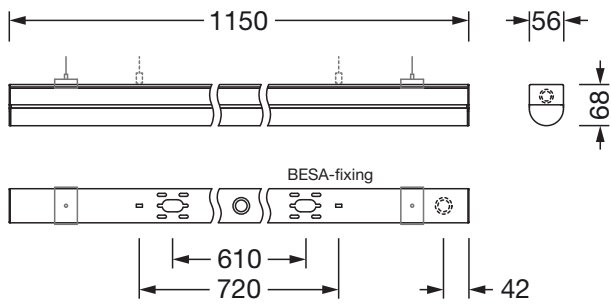

Material, Farbe

- Gehäuse: Aluminium, verkehrsweiß (RAL 9016)
- Farbangabe: verkehrsweiß (RAL 9016)
- Stirnwand: PC, weiß
- Farbangabe: weiß
- Abdeckung: Abdeckung aus PC

Montage

- Montageart, Montageort: Anbau, an der Decke, an der Wand
- Anordnung: Einzelanordnung

Elektrischer Anschluss

- Anschluss: Klemme, 3polig
- Nennspannung: 220..240V, 50/60Hz, AC

Abmessung, Gewicht

- Länge: 1150mm
- Breite: 56mm
- Höhe: 68mm
- Gewicht: 1,2kg

Lebensdauer

- Bemessungslebensdauer: 50000h (L80/B50) bei UT = 25°C

Bestell-Nr.: 51LJ12MKM40A | **GTIN (EAN):** 4058352589564

Maße: Ecop31,1150,4800lm8mc,ML

Bei der Ausführungsplanung zur Elektroinstallation ist zwingend die Montageanleitung zu beachten (zu finden unter www.siteco.com)
Toleranzen bezogen auf thermische, elektrische und photometrische Daten entsprechend IEC 62722
Stand 22.12.2023 - Änderungen und Irrtümer vorbehalten - Vergewissern Sie sich, dass Sie immer den neuesten Stand verwenden -