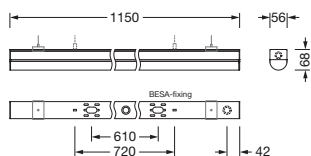

Bestell-Nr.: 51LJ12MKM40A | **GTIN (EAN):** 4058352589564

Produktbeschreibung: Ecopack[®] 31,1150,4800lm8mc,ML

Ecopack[®] 31, Diffusorleuchte, primäre lichttechn. Abdeckung: Abdeckung, aus PC, satiniert, Lichtaustritt: direkt strahlend, primäre Lichtcharakteristik: symmetrisch, Montageart: Anbau, LED, Bemessungslichtstrom: 4.800lm, Lichtausbeute: 135lm/W, Lichtfarbe: 830/840/850, Farbtemperatur: 3000/4000/5000K, Vorschaltgerät: EVG, mit Klemme, 3polig, Netzanschluss: 220..240V, AC, 50/60Hz, Bemessungsleistung: 35W, Gehäuse, aus Aluminium, verkehrsweiß (RAL 9016), Länge: 1.150mm, Breite: 56mm, Höhe: 68mm, Stirnwand, aus PC, weiß, Schutzart (gesamt): IP20, Schutzklasse (gesamt): SK I (Schutzerdung), Prüfzeichen: CE, Schlagfestigkeit: IK06, zul. Betriebsumgebungstemperatur: -20..+40°C, Verpackungseinheit: 1 Stück

IP 20 IK 06  

Bestückung: LED
 Gew. (kg): 1,2
 GTIN (EAN): 4058352589564

Bei der Ausführungsplanung zur Elektroinstallation ist zwingend die Montageanleitung zu beachten (zu finden unter www.siteco.com)

Bestückung:

- Leuchtmittel: mit LED
- Bemessungslichtstrom: 4800lm
- Lichtausbeute: 135lm/W
- Farbtemperatur: 3000/4000/5000K
- Farbwiedergabeindex: CRI > 80
- Lichtfarbe: 830/840/850
- SDCM (Standard Deviation of Colour Matching): MacAdam ≤ 4 SDCM (initial)
- Bemessungsleistung: 35W
- Zusatz: Lichtstrom an der Leuchte einstellbar in vier Stufen (2800/3500/4200/4800lm), Anschlussleistung je nach Lichtstromeinstellung (20/25/30/35W)

Elektrischer Anschluss

- Anschluss: Klemme, 3polig
- Nennspannung: 220..240V, 50/60Hz, AC

Abmessung, Gewicht

- Länge: 1150mm
- Breite: 56mm
- Höhe: 68mm
- Gewicht: 1,2kg

Lebensdauer

- Bemessungslebensdauer: 50000h (L80/B50) bei UT = 25°C