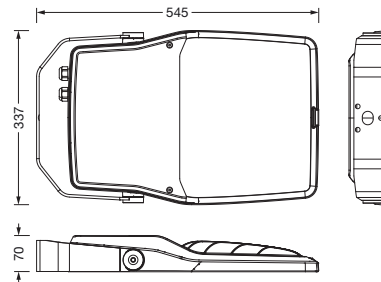

Bestell-Nr.: 5XA7776D2A3A | **GTIN (EAN):** 4058352657812

Produktbeschreibung: FL21mn,PL43,18300lm730,Zhaga,Mastbü

Floodlight FL 21 mini, Fluter, primäre Lichtlenkung mit Linse, aus PMMA, primäre lichttechn. Abdeckung: Schutzscheibe, aus Einscheiben-Sicherheitsglas, klar, Lichtverteilung: PL43, Lichtaustritt: direkt strahlend, Montageart: Anbau, LED, High Power LED, Bemessungslichtstrom: 18.300lm, Lichtausbeute: 128lm/W, Lichtfarbe: 730, Farbtemperatur: 3000K, Steuerung: flexible Lichtstromparametrierung, zeitabhängige Lichtstromsteuerung, Konstantlichtstrom-Steuerung, Überhitzungsschutz, Voreinstellung Dimmung logarithmisch, mit Klemme, 6polig, Netzanschluss: 220..240V, AC, 50/60Hz, Beginn der Lebensdauer: 143W, Ende der Lebensdauer: 151W, Reduzierung: 63W, Leuchtgehäuse, aus Aluminium-Druckguss, pulverbeschichtet, Siteco® eisenglimmer (DB 702S), Korrosivitätskategorie C5 mid gemäß DIN EN ISO 12944, Dichtung zerstörungsfrei tauschbar, Mastflansch bitte zusätzlich bestellen, Mastbügel, aus Stahl, verzinkt, pulverbeschichtet, Siteco® eisenglimmer (DB 702S), Smart Interface unten und oben, Schutzart (gesamt): IP66, Schutzklasse (gesamt): SK II (Schutzisoliert), Prüfzeichen: CE, ENEC, VDE, Schutzzeichen: D, Schlagfestigkeit: IK08, zul. Betriebsumgebungstemperatur: -40..+40°C, zul. Betriebsumgebungstemperatur für Außenanwendungen: -40..+50°C, Norm: DIN EN 12944, LABS-Konformität geprüft gemäß VDMA 24364:2018-05, Verpackungseinheit: 1 Stück

Bestückung: LED
 Gew. (kg): 7,4
 GTIN (EAN): 4058352657812

Bestell-Nr.: 5XA7776D2A3A | **GTIN (EAN):** 4058352657812

Technische Detailbeschreibung: FL21mn,PL43,18300lm730,Zhaga,Mastbü

Kenndaten

- Produkttyp: Fluter
- Produktname: Floodlight FL 21 mini
- Bestell-Nr.: 5XA7776D2A3A

Abmessung, Gewicht

- Gewicht: 7,4kg

Lebensdauer

- Bemessungslebensdauer: 50000h
(L95/B10) bei UT = 25°C

Bestell-Nr.: 5XA7776D2A3A | **GTIN (EAN):** 4058352657812

Maße: FL21mn,PL43,18300lm730,Zhaga,Mastbü