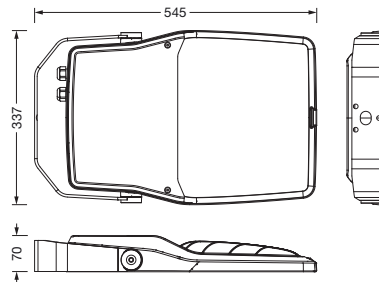

**Bestell-Nr.:** 5XA7771D4F3A | **GTIN (EAN):** 4058352653777

**Produktbeschreibung:** FL21iQmn,PL33T,18390lm740,Comf,Mastbü

Floodlight FL 21 iQ mini, Fluter, primäre Lichtlenkung mit Linse, aus PMMA, primäre lichttechn. Abdeckung: Schutzscheibe, aus Einscheiben-Sicherheitsglas, klar, Lichtverteilung: PL33T, Lichtaustritt: direkt strahlend, Montageart: Anbau, LED, High Power LED, Bemessungslichtstrom: 18.390lm, Lichtausbeute: 129lm/W, Lichtfarbe: 740, Farbtemperatur: 4000K, Steuerung: Auto-Match, Temp-Guard, Lumen-Switch, Night-Set, Smart-Wire, Light-Fading, Desk-Remote (drahtloses, spannungsfreies Auslesen und Einstellen der iQ-Features in der Werkstatt via anwendungsoptimierter NFC-Funktion/RFID-Funktion), optimierte Konstantlichtstromsteuerung (CLO 2.0), mit Klemme, 6polig, Netzanschluss: 220..240V, AC, 50/60Hz, Beginn der Lebensdauer: 143W, Ende der Lebensdauer: 152W, Reduzierung: 61W, Leuchtgehäuse, aus Aluminium-Druckguss, pulverbeschichtet, Siteco® eisenglimmer (DB 702S), Korrosivitätskategorie C5 mid gemäß DIN EN ISO 12944, Dichtung zerstörungsfrei tauschbar, Mastflansch bitte zusätzlich bestellen, Mastbügel, aus Stahl, verzinkt, pulverbeschichtet, Siteco® eisenglimmer (DB 702S), Schutzart (gesamt): IP66, Schutzklasse (gesamt): SK II (Schutzisoliert), Prüfzeichen: CE, ENEC, VDE, Schutzzeichen: D, Schlagfestigkeit: IK08, zul. Betriebsumgebungstemperatur: -40..+40°C, zul. Betriebsumgebungstemperatur für Außenanwendungen: -40..+50°C, Norm: DIN EN 12944, LABS-Konformität geprüft gemäß VDMA 24364:2018-05, Verpackungseinheit: 1 Stück

Bestückung: LED  
 Gew. (kg): 7,4  
 GTIN (EAN): 4058352653777

**Bestell-Nr.:** 5XA7771D4F3A | **GTIN (EAN):** 4058352653777

**Technische Detailbeschreibung:** FL21iQmn,PL33T,18390lm740,Comf,Mastbü

#### Abmessung, Gewicht

- Gewicht: 7,4kg