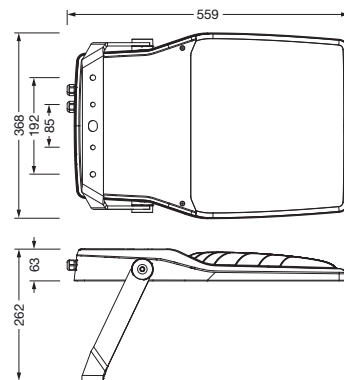

**Bestell-Nr.:** 5XA7781F2A1A | **GTIN (EAN):** 4058352841334

**Produktbeschreibung:** FL21iQmd,PL43,36680lm730,Comf,Bügel

Floodlight FL 21 iQ midi, Fluter, primäre Lichtlenkung mit Linse, aus PMMA, primäre lichttechn. Abdeckung: Schutzscheibe, aus Einscheiben-Sicherheitsglas, klar, Lichtverteilung: PL43, Lichtaustritt: direkt strahlend, Montageart: Anbau, LED, High Power LED, Bemessungslichtstrom: 36.680lm, Lichtausbeute: 136lm/W, Lichtfarbe: 730, Farbtemperatur: 3000K, Vorschaltgerät: EVG iQ, Steuerung: optimierte Konstantlichtstromsteuerung (CLO 2.0), Desk-Remote (drahtloses, spannungsfreies Auslesen und Einstellen der iQ-Features in der Werkstatt via anwendungsoptimierter NFC-Funktion/RFID-Funktion), Light-Fading, Smart-Wire, Night-Set, Lumen-Switch, Temp-Guard, Auto-Match, mit Klemme, 6polig, Netzanschluss: 220..240V, AC, 50/60Hz, Beginn der Lebensdauer: 270W, Ende der Lebensdauer: 287W, Reduzierung: 117W, Leuchtgehäuse, aus Aluminium-Druckguss, pulverbeschichtet, Siteco® eisenglimmer (DB 702S), Korrosivitätskategorie C5 mid gemäß DIN EN ISO 12944, Dichtung zerstörungsfrei tauschbar, Tragbügel, aus Stahl, verzinkt, pulverbeschichtet, Siteco® eisenglimmer (DB 702S), Schutzart (gesamt): IP66, Schutzklasse (gesamt): SK II (Schutzisoliert), Prüfzeichen: CE, Schutzzeichen: D, Schlagfestigkeit: IK08, zul. Betriebsumgebungstemperatur: -40..+40°C, zul. Betriebsumgebungstemperatur für Außenanwendungen: -40..+50°C, Norm: DIN EN 12944, LABS-Konformität geprüft gemäß VDMA 24364:2018-05, Verpackungseinheit: 1 Stück

▽ IP 66 IK 08 □ CE

Bestückung: LED  
 Gew. (kg): 10,2  
 GTIN (EAN): 4058352841334

**Bestell-Nr.:** 5XA7781F2A1A | **GTIN (EAN):** 4058352841334

**Technische Detailbeschreibung:** FL21iQmd,PL43,36680lm730,Comf,Bügel

#### Abmessung, Gewicht

- Gewicht: 10,2kg