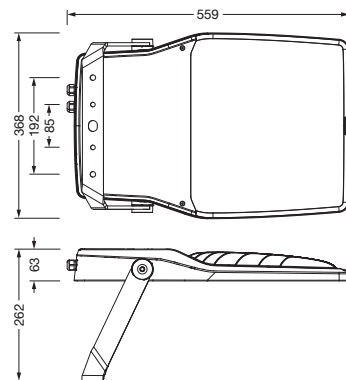

**Bestell-Nr.:** 5XA7782F1C1A | **GTIN (EAN):** 4058352854198

**Produktbeschreibung:** FL21iQmd,PL61,29050lm722,SR,Bügel

Floodlight FL 21 iQ midi, Fluter, primäre Lichtlenkung mit Linse, aus PMMA, primäre lichttechn. Abdeckung: Schutzscheibe, aus Einscheiben-Sicherheitsglas, klar, Lichtverteilung: PL61, Lichtaustritt: direkt strahlend, Montageart: Anbau, LED, High Power LED, Bemessungslichtstrom: 29.050lm, Lichtausbeute: 108lm/W, Lichtfarbe: 722, Farbtemperatur: 2200K, Vorschaltgerät: EVG iQ, Steuerung: optimierte Konstantlichtstromsteuerung (CLO 2.0), Desk-Remote (drahtloses, spannungsfreies Auslesen und Einstellen der iQ-Features in der Werkstatt via anwendungsoptimierter NFC-Funktion/RFID-Funktion), Smart-Wire, Night-Set, Temp-Guard, Street-Remote, Auto-Match, mit Klemme, 6polig, Netzanschluss: 220..240V, AC, 50/60Hz, Beginn der Lebensdauer: 270W, Ende der Lebensdauer: 287W, Reduzierung: 117W, Leuchtgehäuse, aus Aluminium-Druckguss, pulverbeschichtet, Siteco® eisenglimmer (DB 702S), Korrosivitätskategorie C5 mid gemäß DIN EN ISO 12944, Dichtung zerstörungsfrei tauschbar, Tragbügel, aus Stahl, verzinkt, pulverbeschichtet, Siteco® eisenglimmer (DB 702S), Schutzart (gesamt): IP66, Schutzklasse (gesamt): SK II (Schutzisoliert), Prüfzeichen: CE, Schutzzeichen: D, Schlagfestigkeit: IK08, zul. Betriebsumgebungstemperatur: -40..+40°C, zul. Betriebsumgebungstemperatur für Außenanwendungen: -40..+50°C, Norm: DIN EN 12944, LABS-Konformität geprüft gemäß VDMA 24364:2018-05, Verpackungseinheit: 1 Stück

IP 66 IK 08 CE

Bestückung: LED  
 Gew. (kg): 10,2  
 GTIN (EAN): 4058352854198

**Bestell-Nr.:** 5XA7782F1C1A | **GTIN (EAN):** 4058352854198

**Technische Detailbeschreibung:** FL21iQmd,PL61,29050lm722,SR,Bügel

#### Abmessung, Gewicht

- Gewicht: 10,2kg