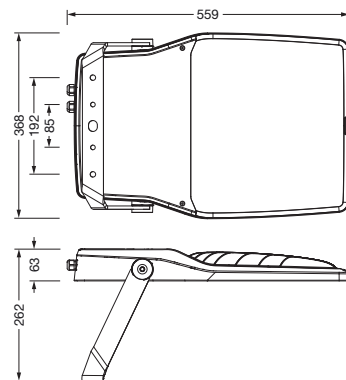

**Bestell-Nr.:** 5XA7781F4A1A | **GTIN (EAN):** 4058352852996

**Produktbeschreibung:** FL21iQmd,PL43,38290lm740,Comf,Bügel

Floodlight FL 21 iQ midi, Fluter, primäre Lichtlenkung mit Linse, aus PMMA, primäre lichttechn. Abdeckung: Schutzscheibe, aus Einscheiben-Sicherheitsglas, klar, Lichtverteilung: PL43, Lichtaustritt: direkt strahlend, Montageart: Anbau, LED, High Power LED, Bemessungslichtstrom: 38.290lm, Lichtausbeute: 142lm/W, Lichtfarbe: 740, Farbtemperatur: 4000K, Vorschaltgerät: EVG iQ, Steuerung: optimierte Konstantlichtstromsteuerung (CLO 2.0), Desk-Remote (drahtloses, spannungsfreies Auslesen und Einstellen der iQ-Features in der Werkstatt via anwendungsoptimierter NFC-Funktion/RFID-Funktion), Light-Fading, Smart-Wire, Night-Set, Lumen-Switch, Temp-Guard, Auto-Match, mit Klemme, 6polig, Netzanschluss: 220..240V, AC, 50/60Hz, Beginn der Lebensdauer: 270W, Ende der Lebensdauer: 287W, Reduzierung: 118W, Leuchtgehäuse, aus Aluminium-Druckguss, pulverbeschichtet, Siteco® eisenglimmer (DB 702S), Korrosivitätskategorie C5 mid gemäß DIN EN ISO 12944, Dichtung zerstörungsfrei tauschbar, Tragbügel, aus Stahl, verzinkt, pulverbeschichtet, Siteco® eisenglimmer (DB 702S), Schutzart (gesamt): IP66, Schutzklasse (gesamt): SK II (Schutzisoliert), Prüfzeichen: CE, Schutzzeichen: D, Schlagfestigkeit: IK08, zul. Betriebsumgebungstemperatur: -40..+40°C, zul. Betriebsumgebungstemperatur für Außenanwendungen: -40..+50°C, Norm: DIN EN 12944, LABS-Konformität geprüft gemäß VDMA 24364:2018-05, Verpackungseinheit: 1 Stück

▽ IP 66 IK 08 □ CE

Bestückung: LED  
 Gew. (kg): 10,2  
 GTIN (EAN): 4058352852996

**Bestell-Nr.:** 5XA7781F4A1A | **GTIN (EAN):** 4058352852996

**Technische Detailbeschreibung:** FL21iQmd,PL43,38290lm740,Comf,Bügel

#### Abmessung, Gewicht

- Gewicht: 10,2kg