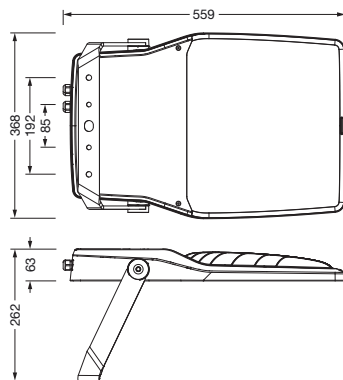

**Bestell-Nr.:** 5XA7782F3K1A | **GTIN (EAN):** 4058352854624

**Produktbeschreibung:** FL21iQmd,RS07,30870lm830,SR,Bügel

Floodlight FL 21 iQ midi, Fluter, primäre Lichtlenkung mit Linse, aus PMMA, primäre lichttechn. Abdeckung: Schutzscheibe, aus Einscheiben-Sicherheitsglas, klar, Lichtverteilung: RS07, Lichtaustritt: direkt strahlend, Montageart: Anbau, LED, High Power LED, Bemessungslichtstrom: 30.870lm, Lichtausbeute: 114lm/W, Lichtfarbe: 830, Farbtemperatur: 3000K, Vorschaltgerät: EVG iQ, Steuerung: optimierte Konstantlichtstromsteuerung (CLO 2.0), Desk-Remote (drahtloses, spannungsfreies Auslesen und Einstellen der iQ-Features in der Werkstatt via anwendungsoptimierter NFC-Funktion/RFID-Funktion), Smart-Wire, Night-Set, Temp-Guard, Street-Remote, Auto-Match, mit Klemme, 6polig, Netzanschluss: 220..240V, AC, 50/60Hz, Beginn der Lebensdauer: 270W, Ende der Lebensdauer: 287W, Reduzierung: 117W, Leuchtgehäuse, aus Aluminium-Druckguss, pulverbeschichtet, Siteco® eisenglimmer (DB 702S), Korrosivitätskategorie C5 mid gemäß DIN EN ISO 12944, Dichtung zerstörungsfrei tauschbar, Tragbügel, aus Stahl, verzinkt, pulverbeschichtet, Siteco® eisenglimmer (DB 702S), Schutzart (gesamt): IP66, Schutzklasse (gesamt): SK II (Schutzisoliert), Prüfzeichen: CE, Schutzzeichen: D, Schlagfestigkeit: IK08, zul. Betriebsumgebungstemperatur: -40..+40°C, zul. Betriebsumgebungstemperatur für Außenanwendungen: -40..+50°C, Norm: DIN EN 12944, LABS-Konformität geprüft gemäß VDMA 24364:2018-05, Verpackungseinheit: 1 Stück

IP 66 IK 08

Bestückung: LED  
 Gew. (kg): 10,2  
 GTIN (EAN): 4058352854624

**Bestell-Nr.:** 5XA7782F3K1A | **GTIN (EAN):** 4058352854624

**Technische Detailbeschreibung:** FL21iQmd,RS07,30870lm830,SR,Bügel

#### Abmessung, Gewicht

- Gewicht: 10,2kg