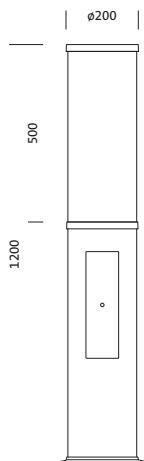

Bestell-Nr.: 5XA5285CF14H | **GTIN (EAN):** 4058352835500

Produktbeschreibung: CL120iQ, Poller, PL1.2s, 2970lm722, SR

City-Light 120 iQ, Pollerleuchte, Modul 540 iQ-SR, primäre Lichtlenkung mit 3-Zonen Facetten-Reflektor, aus Kunststoff, Silber beschichtet, hochglänzend, strukturiert, primäre lichttechn. Abdeckung: Abdeckung, aus PMMA, klar, teilweise lackiert, Lichtverteilung: PL1.2s, primäre Lichtcharakteristik: symmetrisch, LED, High Power LED, Bemessungslichtstrom: 2.970lm, Lichtausbeute: 124lm/W, Lichtfarbe: 722, Farbtemperatur: 2200K, Vorschaltgerät: EVG iQ, Steuerung: Voreinstellung Dimmung logarithmisch, Street-Remote, Auto-Match, Temp-Guard, Lumen-Switch, Night-Set, Smart-Wire, Light-Fading, Desk-Remote (drahtloses, spannungsfreies Auslesen und Einstellen der iQ-Features in der Werkstatt via anwendungsoptimierter NFC-Funktion/RFID-Funktion), optimierte Konstantlichtstromsteuerung (CLO 2.0), mit Klemme, 6polig, max. 2,5mm², Netzanschluss: 230..240V, AC, 50/60Hz, Beginn der Lebensdauer: 24W, Ende der Lebensdauer: 26W, Reduzierung: 12W, Leuchtengehäuse, zylindrisch, aus Alu-Strangpreßprofil, lackiert, Siteco® eisenglimmer (DB 702S), Länge: 1.200mm, Durchmesser: 200mm, Modul 540 iQ-SR, verkehrsweiß (RAL 9016), Ausstattung: Standard, Schutzart (gesamt): IP54, Schutzklasse (gesamt): SK II (Schutzisoliert), Prüfzeichen: CE, ENEC, VDE, Verpackungseinheit: 1 Stück

Bestückung: LED
Gew. (kg): 10,8
GTIN (EAN): 4058352835500