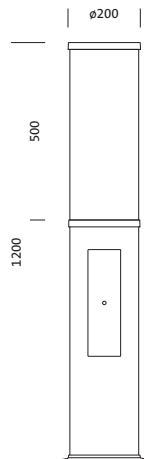

Bestell-Nr.: 5XA5285RF14H | **GTIN (EAN):** 4058352835616

Produktbeschreibung: CL120iQ, Poller, PL1.2s, 2970lm, 740, SR

City-Light 120 iQ, Pollerleuchte, Modul 540 iQ-SR, primäre Lichtlenkung mit 3-Zonen Facetten-Reflektor, aus Kunststoff, Silber beschichtet, hochglänzend, strukturiert, primäre lichttechn. Abdeckung: Abdeckung, aus PMMA, klar, teilweise lackiert, Lichtverteilung: PL1.2s, primäre Lichtcharakteristik: symmetrisch, LED, High Power LED, Bemessungslichtstrom: 2.970lm, Lichtausbeute: 161lm/W, Lichtfarbe: 740, Farbtemperatur: 4000K, Vorschaltgerät: EVG iQ, Steuerung: Voreinstellung Dimmung logarithmisch, Street-Remote, Auto-Match, Temp-Guard, Lumen-Switch, Night-Set, Smart-Wire, Light-Fading, Desk-Remote (drahtloses, spannungsfreies Auslesen und Einstellen der iQ-Features in der Werkstatt via anwendungsoptimierter NFC-Funktion/RFID-Funktion), optimierte Konstantlichtstromsteuerung (CLO 2.0), mit Klemme, 6polig, max. 2,5mm², Netzanschluss: 230..240V, AC, 50/60Hz, Beginn der Lebensdauer: 19W, Ende der Lebensdauer: 20W, Reduzierung: 9W, Leuchtengehäuse, zylindrisch, aus Alu-Strangpreßprofil, lackiert, Siteco® eisenglimmer (DB 702S), Länge: 1.200mm, Durchmesser: 200mm, Modul 540 iQ-SR, verkehrsweiß (RAL 9016), Ausstattung: Standard, Schutzart (gesamt): IP54, Schutzklasse (gesamt): SK II (Schutzisoliert), Prüfzeichen: CE, ENEC, VDE, Verpackungseinheit: 1 Stück

Bestückung: LED
Gew. (kg): 10,8
GTIN (EAN): 4058352835616