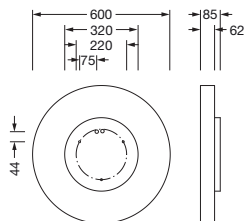

Bestell-Nr.: 51MR36FD0T21B | **GTIN (EAN):** 4058352829875

Produktbeschreibung: Round21M,Opal,dir,4060lm8tw,DA2,sw

Round 21 M, Wand- und Deckenleuchte, primäre lichttechn. Abdeckung: Abdeckung, aus PMMA, opal, Lichtaustritt: direkt strahlend, primäre Lichtcharakteristik: symmetrisch, Montageart: abgehängte Montage, Anbau, LED, Bemessungslichtstrom: 4.060lm, Lichtausbeute: 98lm/W, Lichtfarbe: 8tw, Farbtemperatur: 2700..6500K, mit Klemme, 5polig, Netzanschluss: 230V, AC, 50/60Hz, Bemessungsleistung: 41W, Gehäuse, aus Aluminium, lackiert, schwarz, Durchmesser: 600mm, Höhe: 62mm, Schutzart (gesamt): IP40, Schutzklasse (gesamt): SK I (Schutzerdung), Prüfzeichen: CE, Schlagfestigkeit: IK04, zul. Betriebsumgebungstemperatur: -10..+35°C, Verpackungseinheit: 1 Stück

IP 40  

Bestückung: LED
 Gew. (kg): 5,4
 GTIN (EAN): 4058352829875

Bestell-Nr.: 51MR36FD0T21B | **GTIN (EAN):** 4058352829875

Technische Detailbeschreibung: Round21M,Opal,dir,4060lm8tw,DA2,sw

Kenndaten

- Produkttyp: Wand- und Deckenleuchte
- Produktname: Round 21 M
- Bestell-Nr.: 51MR36FD0T21B

Elektrischer Anschluss

- Anschluss: Klemme, 5polig
- Nennspannung: 230V, 50/60Hz, AC

Abmessung, Gewicht

- Durchmesser: 600mm
- Höhe: 62mm
- Gewicht: 5,4kg

Bestell-Nr.: 51MR36FD0T21B | **GTIN (EAN):** 4058352829875

Maße: Round21M,Opal,dir,4060lm8tw,DA2,sw