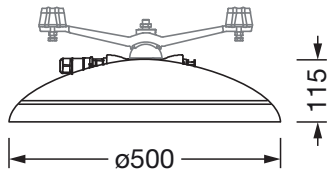

Abmessung, Gewicht

- Durchmesser: 500mm
- Höhe: 115mm
- Gewicht: 9,6kg

Lichtemission

- Lichtemission: 0%

Lebensdauer

- Bemessungslebensdauer: 100000h (L90/B10) bei UT = 25°C

Bestell-Nr.: 5XA248W31F08HE | **GTIN (EAN):** 4058352790014

Maße: DL50iQmn,Seil,ST1.0s,9400lm730,SR

$S = 0.06\text{m}^2$