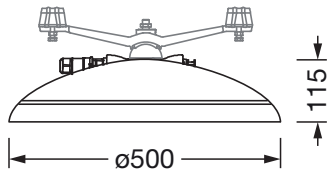

Abmessung, Gewicht

- Durchmesser: 500mm
- Höhe: 115mm
- Gewicht: 9,6kg

Lichtemission

- Lichtemission: 0%

Lebensdauer

- Bemessungslebensdauer: 100000h (L95/B10) bei UT = 25°C

Bestell-Nr.: 5XA248U41F08GE | **GTIN (EAN):** 4058352803813

Maße: DL50iQmn,Seil,P1.0s,5030lm740,SR

$$S = 0.06\text{m}^2$$