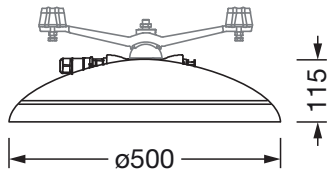

#### Abmessung, Gewicht

- Durchmesser: 500mm
- Höhe: 115mm
- Gewicht: 9,6kg

#### Lichtemission

- Lichtemission: 0%

#### Lebensdauer

- Bemessungslebensdauer: 100000h (L95/B10) bei UT = 25°C

**Bestell-Nr.:** 5XA248W41F08RE | **GTIN (EAN):** 4058352804247

**Maße:** DL50iQmn,Seil,ST1.0s,5990Im740,SR

$S = 0.06\text{m}^2$