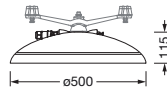

Bestell-Nr.: 5XA248W31F08ME | **GTIN (EAN):** 4058352804117

Produktbeschreibung: DL50iQmn,Seil,ST1.0s,15660lm730,SR

DL® 50 iQ mini, Seilleuchte, primäre Lichtlenkung mit Linse, aus PMMA, primäre lichttechn. Abdeckung: Abdeckung, aus Einscheiben-Sicherheitsglas, klar, Lichtverteilung: ST1.0s, Lichtaustritt: direkt strahlend, primäre Lichtcharakteristik: symmetrisch, Montageart: abgehängte Montage, LED, High Power LED, Bemessungslichtstrom: 15.660lm, Lichtausbeute: 145lm/W, Lichtfarbe: 730, Farbtemperatur: 3000K, Steuerung: optimierte Konstantlichtstromsteuerung (CLO 2.0), Desk-Remote (drahtloses, spannungsfreies Auslesen und Einstellen der iQ-Features in der Werkstatt via anwendungsoptimierter NFC-Funktion/RFID-Funktion), Light-Fading, Smart-Wire, Night-Set, Lumen-Switch, Temp-Guard, Auto-Match, Street-Remote, Netzanschluss: 230..240V, AC, 50/60Hz, Beginn der Lebensdauer: 108W, Ende der Lebensdauer: 118W, Reduzierung: 47W, Leuchtengehäuse, aus Aluminium-Druckguss, pulverbeschichtet, Siteco® eisenglimmer (DB 702S), Durchmesser: 500mm, Höhe: 115mm, Schutzart (gesamt): IP66, Schutzklasse (gesamt): SK II (Schutzisoliert), Prüfzeichen: CE, ENEC, VDE, Schlagfestigkeit: IK08, zul. Betriebsumgebungstemperatur für Außenanwendungen: -25..+40°C, normgerechte Platz- und Straßenbeleuchtung, Verpackungseinheit: 1 Stück

Bestückung: LED
Gew. (kg): 9,6
GTIN (EAN): 4058352804117

S = 0.06m²