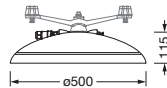

Bestell-Nr.: 5XA248V31F08LE | **GTIN (EAN):** 4058352803875

Produktbeschreibung: DL50iQmn,Seil,ST0.8s,10390lm730,SR

DL® 50 iQ mini, Seilleuchte, primäre Lichtlenkung mit Linse, aus PMMA, primäre lichttechn. Abdeckung: Abdeckung, aus Einscheiben-Sicherheitsglas, klar, Lichtverteilung: ST0.8s, Lichtaustritt: direkt strahlend, primäre Lichtcharakteristik: symmetrisch, Montageart: abgehängte Montage, LED, High Power LED, Bemessungslichtstrom: 10.390lm, Lichtausbeute: 154lm/W, Lichtfarbe: 730, Farbtemperatur: 3000K, Steuerung: optimierte Konstantlichtstromsteuerung (CLO 2.0), Desk-Remote (drahtloses, spannungsfreies Auslesen und Einstellen der iQ-Features in der Werkstatt via anwendungsoptimierter NFC-Funktion/RFID-Funktion), Light-Fading, Smart-Wire, Night-Set, Lumen-Switch, Temp-Guard, Auto-Match, Street-Remote, Netzanschluss: 230..240V, AC, 50/60Hz, Beginn der Lebensdauer: 67W, Ende der Lebensdauer: 70W, Reduzierung: 31W, Leuchtengehäuse, aus Aluminium-Druckguss, pulverbeschichtet, Siteco® eisenglimmer (DB 702S), Durchmesser: 500mm, Höhe: 115mm, Schutzart (gesamt): IP66, Schutzklasse (gesamt): SK II (Schutzisoliert), Prüfzeichen: CE, ENEC, VDE, Schlagfestigkeit: IK08, zul. Betriebsumgebungstemperatur für Außenanwendungen: -25..+40°C, normgerechte Platz- und Straßenbeleuchtung, Verpackungseinheit: 1 Stück

Bestückung: LED
Gew. (kg): 9,6
GTIN (EAN): 4058352803875

S = 0.06m²