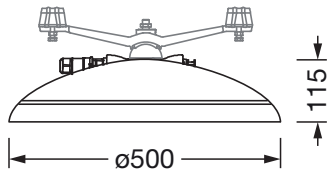

Abmessung, Gewicht

- Durchmesser: 500mm
- Höhe: 115mm
- Gewicht: 9,6kg

Lichtemission

- Lichtemission: 0%

Lebensdauer

- Bemessungslebensdauer: 100000h (L95/B10) bei UT = 25°C

Bestell-Nr.: 5XA248W21F08LE | **GTIN (EAN):** 4058352804018

Maße: DL50iQmn,Seil,ST1.0s,8560Im722,SR

$$S = 0.06\text{m}^2$$