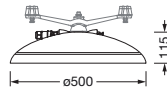

Bestell-Nr.: 5XA248W41F08LE | **GTIN (EAN):** 4058352804209

Produktbeschreibung: DL50iQmn,Seil,ST1.0s,10390lm740,SR

DL® 50 iQ mini, Seilleuchte, primäre Lichtlenkung mit Linse, aus PMMA, primäre lichttechn. Abdeckung: Abdeckung, aus Einscheiben-Sicherheitsglas, klar, Lichtverteilung: ST1.0s, Lichtaustritt: direkt strahlend, primäre Lichtcharakteristik: symmetrisch, Montageart: abgehängte Montage, LED, High Power LED, Bemessungslichtstrom: 10.390lm, Lichtausbeute: 162lm/W, Lichtfarbe: 740, Farbtemperatur: 4000K, Steuerung: optimierte Konstantlichtstromsteuerung (CLO 2.0), Desk-Remote (drahtloses, spannungsfreies Auslesen und Einstellen der iQ-Features in der Werkstatt via anwendungsoptimierter NFC-Funktion/RFID-Funktion), Light-Fading, Smart-Wire, Night-Set, Lumen-Switch, Temp-Guard, Auto-Match, Street-Remote, Netzanschluss: 230..240V, AC, 50/60Hz, Beginn der Lebensdauer: 64W, Ende der Lebensdauer: 67W, Reduzierung: 30W, Leuchtengehäuse, aus Aluminium-Druckguss, pulverbeschichtet, Siteco® eisenglimmer (DB 702S), Durchmesser: 500mm, Höhe: 115mm, Schutzart (gesamt): IP66, Schutzklasse (gesamt): SK II (Schutzisoliert), Prüfzeichen: CE, ENEC, VDE, Schlagfestigkeit: IK08, zul. Betriebsumgebungstemperatur für Außenanwendungen: -25..+40°C, normgerechte Platz- und Straßenbeleuchtung, Verpackungseinheit: 1 Stück

Bestückung: LED
Gew. (kg): 9,6
GTIN (EAN): 4058352804209

S = 0.06m²