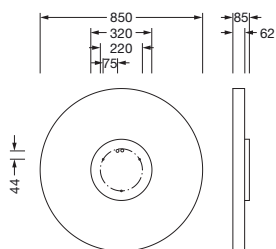

**Bestell-Nr.:** 51MR38ND0321W | **GTIN (EAN):** 4058352830024

**Produktbeschreibung:** Round21L,Prism,dir/ind,9230lm830,DA2,ws

Round 21 L, Wand- und Deckenleuchte, primäre lichttechn. Abdeckung: mikroprismatische Abdeckung, aus PMMA, klar, BAP65 ( $L \leq 3000 \text{cd/m}^2$ ), Lichtaustritt: direkt/indirekt strahlend, primäre Lichtcharakteristik: symmetrisch, Montageart: abgehängte Montage, Anbau, LED, Bemessungslichtstrom: 9.230lm, Lichtausbeute: 111lm/W, Lichtfarbe: 830, Farbtemperatur: 3000K, mit Klemme, 5polig, Netzanschluss: 230V, AC, 50/60Hz, Bemessungsleistung: 83W, Gehäuse, aus Aluminium, lackiert, weiß, Durchmesser: 850mm, Höhe: 62mm, Schutzart (gesamt): IP40, Schutzklasse (gesamt): SK I (Schutzerdung), Prüfzeichen: CE, Schlagfestigkeit: IK04, zul. Betriebsumgebungstemperatur:  $-10..+35^\circ\text{C}$ , Verpackungseinheit: 1 Stück

IP 40  

Bestückung: LED  
 Gew. (kg): 10,6  
 GTIN (EAN): 4058352830024

**Bestell-Nr.:** 51MR38ND0321W | **GTIN (EAN):** 4058352830024

**Technische Detailbeschreibung:** Round21L,Prism,dir/ind,9230lm830,DA2,ws

#### Abmessung, Gewicht

- Durchmesser: 850mm
- Höhe: 62mm
- Gewicht: 10,6kg

Bestell-Nr.: 51MR38ND0321W | GTIN (EAN): 4058352830024

Maße: Round21L,Prism,dir/ind,9230lm830,DA2,ws