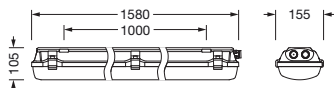

IP 66 IK 10  

Bestückung: LED
 Gew. (kg): 5,6
 GTIN (EAN): 4058352933459

Bestell-Nr.: 51FXB1DP6C0A | **GTIN (EAN):** 4058352933459

Technische Detailbeschreibung: MonEx,eng/med,14960lm865,DA2,7x2.5²,PC

Kenndaten

Abmessung, Gewicht

- Länge: 1580mm
- Breite: 155mm
- Höhe: 105mm
- Befestigungsabstand: 1000mm
- Gewicht: 5,6kg

Lebensdauer

- Bemessungslebensdauer: 70000h (L80/B10) bei UT = 25°C

Bestell-Nr.: 51FXB1DP6C0A | **GTIN (EAN):** 4058352933459