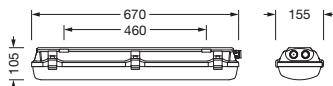

Bestell-Nr.: 51FXB2DD620A | **GTIN (EAN):** 4058352933732

Produktbeschreibung: MonEx,diff,2250lm865,DA2,7x2.5²,PC

Monsun® Ex, Feuchtraumleuchte, primäre lichttechn. Abdeckung: Abdeckung, aus PC, UV-stabilisiert, opal, Lichtaustritt: direkt strahlend, primäre Lichtcharakteristik: symmetrisch, Montageart: Anbau, LED, Bemessungslichtstrom: 2.250lm, Lichtausbeute: 154lm/W, Lichtfarbe: 865, Farbtemperatur: 6500K, Vorschaltgerät: EVG-DALI, mit Klemme, 5polig, max. 2,5mm², Durchverdrahtung: 7x 2,5mm², Netzanschluss: 220..240V, AC, 50/60Hz, Bemessungsleistung: 15W, Gehäuse, aus PC, lichtgrau (RAL 7035), inkl. Blindstopfen, inkl. 1x Ex Kabelverschraubung M20 für Kabeldurchmesser 7..12mm mit Dichtung, Länge: 670mm, Breite: 155mm, Höhe: 105mm, Abdeckwannen-Verschluss, aus Edelstahl, Schutzart (gesamt): IP66, Schutzklasse (gesamt): SK I (Schutzerdung), Prüfzeichen: CE, Explosionsklasse: Zone2,22 II 3G Ex nR IIC T6 GC, II 3D Ex tc IIIC T80°C Dc, Schlagfestigkeit: IK10, zul. Betriebsumgebungstemperatur: -20..+60°C, LABS-Konformität geprüft gemäß VDMA 24364:2018-05, Kontaktieren Sie ihren Verkaufsberater, bevor Sie die Leuchten in Anwendungen mit unklarer chemischer Belastung, großen Temperaturschwankungen oder kondensatbildender Luftfeuchtigkeit einsetzen, Verpackungseinheit: 1 Stück

IP 66 IK 10

Bestückung: LED
Gew. (kg): 2,4
GTIN (EAN): 4058352933732